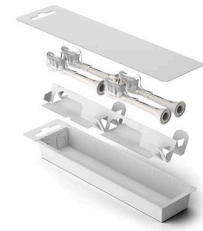

Emballage à base de papier

Toutes nos têtes de brosse sont fournies dans un emballage à base de papier pouvant être recyclé lorsque les infrastructures nécessaires sont disponibles.