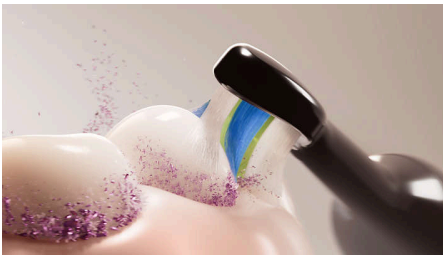

La tête de brosse pour un éclaircissement éclatant

Des dents 100 % plus blanches en 1 semaine*

Obtenez un sourire plus éclatant avec cette tête de brosse de rechange éclaircissante cliniquement testée Philips Sonicare. Observez des résultats après une semaine seulement, tout en profitant d'un nettoyage quotidien exceptionnel.

Optimal White

Lot de 8 têtes de brosse

Points forts

Des dents plus blanches et plus éclatantes

Des dents plus blanches en un rien de temps ? C'est possible avec cette tête de brosse et sa zone centrale d'élimination des taches. Les brins en forme de diamant ont été conçus pour augmenter la surface traitée et éliminer les taches plus efficacement. Les résultats parlent d'eux-mêmes, avec des dents jusqu'à 100 % plus blanches, et ce dès la première semaine d'utilisation.*

Dites adieu à la plaque dentaire

Notre tête de brosse blanchissante utilise des brins densément implantés pour éliminer jusqu'à 7 fois plus de plaque dentaire qu'une brosse à dents manuelle, tout en nettoyant l'ensemble de votre bouche.