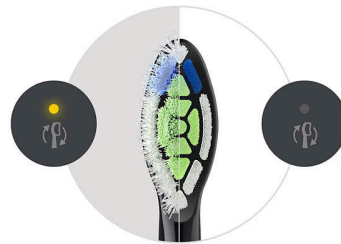

Rappels de remplacement

Saviez-vous que les têtes de brosse deviennent moins efficaces au bout de trois mois ? Les professionnels de la santé bucco-dentaire recommandent de changer régulièrement votre tête de brosse. C'est pourquoi les brosses à dents Philips Sonicare sont équipées de la technologie BrushSync, qui enregistre la fréquence et l'intensité de vos brossages, et vous rappelle de remplacer votre tête de brosse lorsque nécessaire.

HX6068/88