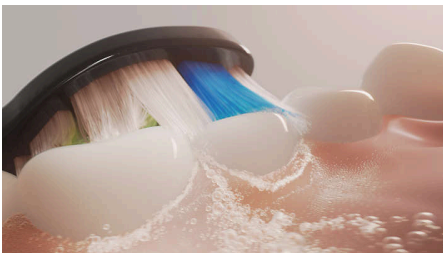

Une brosse Sonicare fiable

Découvrez le brossage choisi par des millions de personnes. Les brosses à dents Philips Sonicare nettoient et prennent soin de vos dents et de vos

gencives avec douceur et efficacité, et jusqu'à 62 000 mouvements. L'action fluide Philips Sonicare aide les brins à nettoyer en faisant passer le liquide entre les dents et le long des gencives.