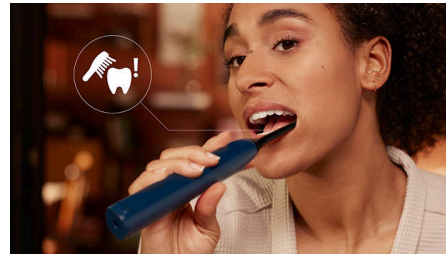

5500

Brosse à dents sonique rechargeable

Points forts

Tête de brosse W2 Optimal White

La brosse à dents Philips Sonicare 5500 va au-delà du nettoyage en profondeur pour éliminer sans effort les taches en surface et vous offrir un sourire plus éclatant. La tête de brosse W2 Optimal White permet de maintenir facilement l'éclat entre deux séances d'éclaircissement professionnel, tout en éliminant jusqu'à sept fois plus de plaque dentaire qu'une brosse à dents manuelle**.

Technologie Philips Sonicare nouvelle génération

Profitez d'un brossage agréable et de soins bucco-dentaires de niveau supérieur grâce à la technologie Philips Sonicare nouvelle génération. Lors de vos brossages, le système magnétique innovant de la brosse à dents ajuste la puissance de brossage pendant chaque nettoyage, offrant des performances optimales de 62 000 mouvements de brins par minute, même dans les zones difficiles d'accès. De plus, l'action des fluides dynamiques favorise les performances de nettoyage en rinçant

doucement le long de la gencive et entre les dents, pour un nettoyage complet à chaque brossage.

2 modes de brossage

Pour vous aider à prendre soin de vos dents et de vos gencives, la brosse à dents Philips Sonicare 5500 propose deux modes de brossage. Le mode Classique cible l'élimination de la plaque dentaire pour des performances de nettoyage supérieures, tandis que le mode Blancheur, plus intense, permet d'éliminer les taches en surface pour un sourire plus éclatant.

Alerte de pression intégrée

Vous ne remarquez peut-être pas quand vous brossez trop fort, mais cette brosse à dents vous préviendra. Le capteur optique intelligent détecte avec précision une pression de brossage excessive et émet un son de pulsation pour vous l'indiquer, tout en réduisant les vibrations. Vous saurez toujours quand il faut ajuster votre brossage, et vos gencives seront protégées.