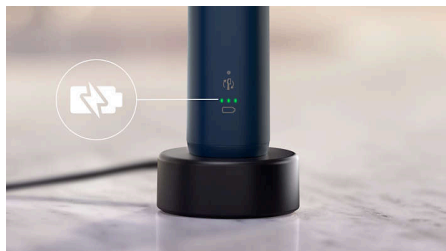

Jusqu'à trois semaines entre les charges

Cette brosse à dents utilise une batterie haute performance conçue pour améliorer votre expérience. Avec une seule charge, vous pouvez profiter de trois semaines de brossage régulier avant de devoir recharger l'appareil.