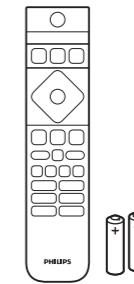

PHILIPS

AMBILIGHT tv

Quick Start Guide

6900 series

Tool needed for assembly

32" (Q4xL16) x 4

(EU)

(UK)

1 To install batteries, slide the battery door up.

2 Use 2x AAA LR03 1.5V (included)

3 Slide battery door back in place. Click

i

English	Read the safety instructions.	Español	Lea las instrucciones de seguridad.	Polski	Zapoznaj się z instrukcjami bezpieczeństwa.	Svenska	Läs säkerhetsinstruktionerna.
Български	Прочетете инструкциите за безопасност.	Français	Lisez les consignes de sécurité.	Português	Leia as instruções de segurança.	ภาษาไทย	โปรดอ่านคำแนะนำด้านความปลอดภัย
Čeština	Přečtěte si bezpečnostní pokyny.	Italiano	Leggere le istruzioni di sicurezza.	Română	Citiți instrucțiunile de siguranță.	Türkçe	Güvenlik talimatlarını okuyun.
Hrvatski	Pročitajte sigurnosne upute.	Қазақша	Қорғаныстық нұсқаулар.	Русский	Читайте инструкции по технике безопасности.	Українська	Читайте інструкції з техніки безпеки.
Dansk	Læs sikkerhedsforskrifterne.	Latviešu	Izlasiet drošības norādījumus.	Srpski	Pročitajte bezbednosna uputstva.		قراءة تعليمات السلامة.
Deutsch	Lesen Sie die Sicherheitshinweise.	Lietuvių	Perskaitykite saugos instrukcijas.	Slovenščina	Preberite varnostna navodila.		קראו את הוראות הבטיחות
Ελληνικά	Διαβάστε τις οδηγίες ασφαλείας.	Magyar	Olvassa el a biztonsági utasításokat.	Slovenský	Prečítajte si bezpečnostné pokyny.		עברית
Eesti	Lugege ohutusnõudeid.	Nederlands	Lees de veiligheidsvoorschriften.	Suomi	Lue turvaohjeet.		
		Norsk	Les sikkerhetsforskriftene.				

FSC Logo H:12mm

FEUILLE
Séparez les éléments avant de trier

1 2
3 4

?

POWER (EU) **POWER (UK)**

DIGITAL AUDIO OUT (TOSLINK)

NETWORK (ROUTER)

USB 1/2