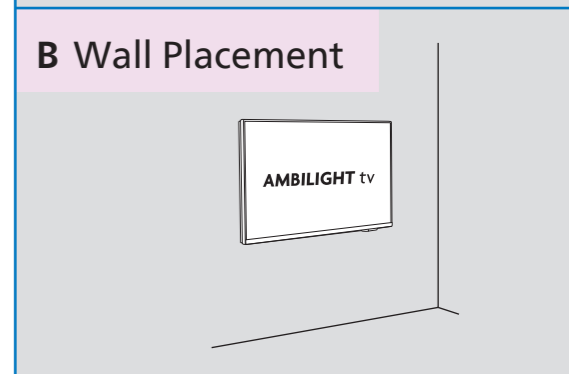

PHILIPS

AMBILIGHT tv

Quick Start Guide

6900 series

Tool needed for assembly

32" (Q4xL16) x 4

(EU)

(UK)

1 To install batteries, slide the battery door up.

2 Use 2x AAA LR03 1.5V (included)

3 Slide battery door back in place. Click

i

English	Read the safety instructions.	Español	Lea las instrucciones de seguridad.	Polski	Zapoznaj się z instrukcjami bezpieczeństwa.	Svenska	Läs säkerhetsinstruktionerna.
Български	Прочетете инструкциите за безопасност.	Français	Lisez les consignes de sécurité.	Português	Leia as instruções de segurança.	ภาษาไทย	โปรดอ่านคำแนะนำด้านความปลอดภัย
Čeština	Přečtěte si bezpečnostní pokyny.	Italiano	Leggere le istruzioni di sicurezza.	Română	Citiți instrucțiunile de siguranță.	Türkçe	Güvenlik talimatlarını okuyun.
Hrvatski	Pročitajte sigurnosne upute.	Қазақша	Қорғаныстық нұсқаулар.	Русский	Читайте инструкции по технике безопасности.	Українська	Читайте інструкції з техніки безпеки.
Dansk	Læs sikkerhedsforskrifterne.	Latviešu	Izlasiet drošības norādījumus.	Srpski	Pročitajte bezbednosna uputstva.		قراءة تعليمات السلامة.
Deutsch	Lesen Sie die Sicherheitshinweise.	Lietuvių	Perskaitykite saugos instrukcijas.	Slovenščina	Preberite varnostna navodila.		קראו את הוראות הבטיחות
Ελληνικά	Διαβάστε τις οδηγίες ασφαλείας.	Magyar	Olvassa el a biztonsági utasításokat.	Slovenský	Prečítajte si bezpečnostné pokyny.		עברית
Eesti	Lugege ohutusnõudeid.	Nederlands	Lees de veiligheidsvoorschriften.	Suomi	Lue turvaohjeet.		
		Norsk	Les sikkerhetsforskriftene.				