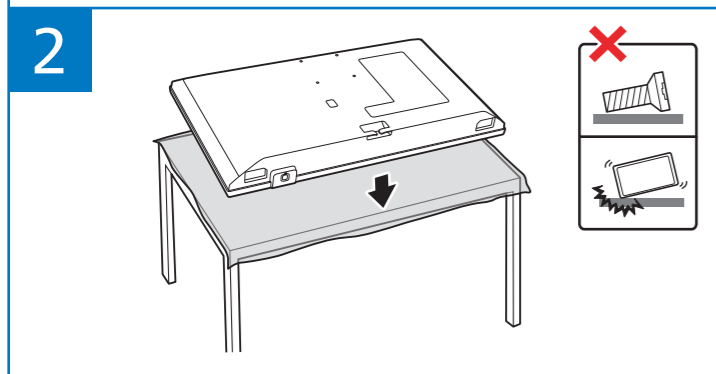

PHILIPS

AMBILIGHT tv

Quick Start Guide

6900 series

Tool needed for assembly

32" (Q4xL16) x 4

(EU)

(UK)

1 To install batteries, slide the battery door up.

2 Use 2x AAA LR03 1.5V (included)

3 Slide battery door back in place. Click

i

English	Read the safety instructions.	Español	Lea las instrucciones de seguridad.	Polski	Zapoznaj się z instrukcjami bezpieczeństwa.	Svenska	Läs säkerhetsinstruktionerna.
Български	Прочетете инструкциите за безопасност.	Français	Lisez les consignes de sécurité.	Português	Leia as instruções de segurança.	ภาษาไทย	โปรดอ่านคำแนะนำด้านความปลอดภัย
Čeština	Přečtěte si bezpečnostní pokyny.	Italiano	Leggere le istruzioni di sicurezza.	Română	Citiți instrucțiunile de siguranță.	Türkçe	Güvenlik talimatlarını okuyun.
Hrvatski	Pročitajte sigurnosne upute.	Қазақша	Қорғаныстық нұсқаулар.	Русский	Читайте инструкции по технике безопасности.	Українська	Читайте інструкції з техніки безпеки.
Dansk	Læs sikkerhedsforskrifterne.	Latviešu	Izlasiet drošības norādījumus.	Srpski	Pročitajte bezbednosna uputstva.		قراءة تعليمات السلامة.
Deutsch	Lesen Sie die Sicherheitshinweise.	Lietuvių	Perskaitykite saugos instrukcijas.	Slovenščina	Preberite varnostna navodila.		קראו את הוראות הבטיחות
Ελληνικά	Διαβάστε τις οδηγίες ασφαλείας.	Magyar	Olvassa el a biztonsági utasításokat.	Slovenský	Prečítajte si bezpečnostné pokyny.		עברית
Eesti	Lugege ohutusnõudeid.	Nederlands	Lees de veiligheidsvoorschriften.	Suomi	Lue turvaohjeet.		
		Norsk	Les sikkerhetsforskriftene.				