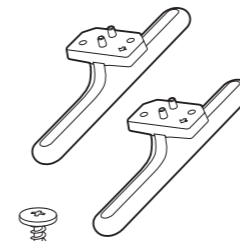

PHILIPS

AMBILIGHT tv

Quick Start Guide

6900 series

Tool needed for assembly

32" (Q4xL16) x 4

(EU)

(UK)

1 To install batteries, slide the battery door up.

2 Use 2x AAA LR03 1.5V (included)

3 Slide battery door back in place. Click

i

English	Read the safety instructions.	Español	Lea las instrucciones de seguridad.	Polski	Zapoznaj się z instrukcjami bezpieczeństwa.	Svenska	Läs säkerhetsinstruktionerna.
Български	Прочетете инструкциите за безопасност.	Français	Lisez les consignes de sécurité.	Português	Leia as instruções de segurança.	ภาษาไทย	โปรดอ่านคำแนะนำด้านความปลอดภัย
Čeština	Přečtěte si bezpečnostní pokyny.	Italiano	Leggere le istruzioni di sicurezza.	Română	Citiți instrucțiunile de siguranță.	Türkçe	Güvenlik talimatlarını okuyun.
Hrvatski	Pročitajte sigurnosne upute.	Қазақша	Қорғаныстық нұсқаулар.	Русский	Читайте инструкции по технике безопасности.	Українська	Читайте інструкції з техніки безпеки.
Dansk	Læs sikkerhedsforskrifterne.	Latviešu	Izlasiet drošības norādījumus.	Srpski	Pročitajte bezbednosna uputstva.		قراءة تعليمات السلامة.
Deutsch	Lesen Sie die Sicherheitshinweise.	Lietuvių	Perskaitykite saugos instrukcijas.	Slovenščina	Preberite varnostna navodila.		קראו את הוראות הבטיחות
Ελληνικά	Διαβάστε τις οδηγίες ασφαλείας.	Magyar	Olvassa el a biztonsági utasításokat.	Slovenský	Prečítajte si bezpečnostné pokyny.		עברית
Eesti	Lugege ohutusnõudeid.	Nederlands	Lees de veiligheidsvoorschriften.	Suomi	Lue turvaohjeet.		
		Norsk	Les sikkerhetsforskriftene.				