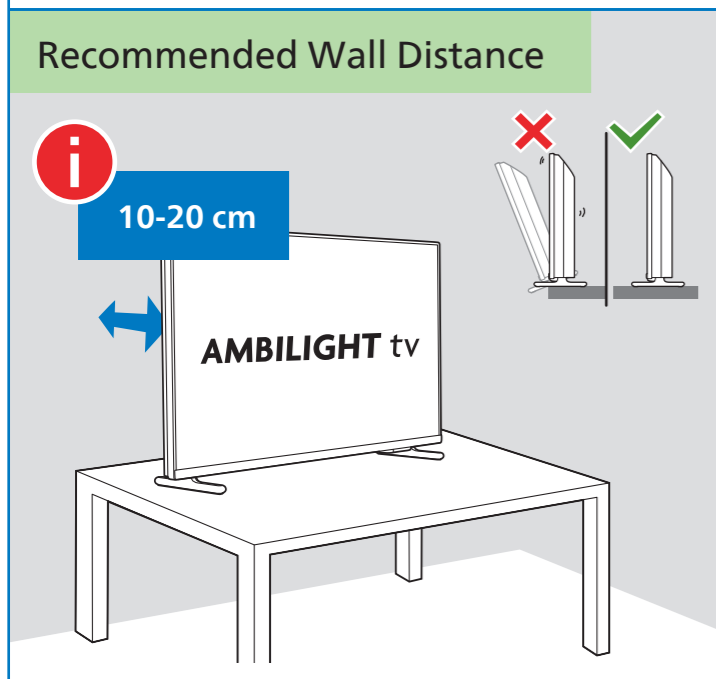

PHILIPS

AMBILIGHT tv

Quick Start Guide

6900 series

Tool needed for assembly

32" (Q4xL16) x 4

(EU)

(UK)

1 To install batteries, slide the battery door up.

2 Use 2x AAA LR03 1.5V (included)

3 Slide battery door back in place. Click

i

English	Read the safety instructions.	Español	Lea las instrucciones de seguridad.	Polski	Zapoznaj się z instrukcjami bezpieczeństwa.	Svenska	Läs säkerhetsinstruktionerna.
Български	Прочетете инструкциите за безопасност.	Français	Lisez les consignes de sécurité.	Português	Leia as instruções de segurança.	ภาษาไทย	โปรดอ่านคำแนะนำด้านความปลอดภัย
Čeština	Přečtěte si bezpečnostní pokyny.	Italiano	Leggere le istruzioni di sicurezza.	Română	Citiți instrucțiunile de siguranță.	Türkçe	Güvenlik talimatlarını okuyun.
Hrvatski	Pročitajte sigurnosne upute.	Қазақша	Қорғаныстық нұсқаулар.	Русский	Читайте инструкции по технике безопасности.	Українська	Читайте інструкції з техніки безпеки.
Dansk	Læs sikkerhedsforskrifterne.	Latviešu	Izlasiet drošības norādījumus.	Srpski	Pročitajte bezbednosna uputstva.		قراءة تعليمات السلامة.
Deutsch	Lesen Sie die Sicherheitshinweise.	Lietuvių	Perskaitykite saugos instrukcijas.	Slovenščina	Preberite varnostna navodila.		קראו את הוראות הבטיחות
Ελληνικά	Διαβάστε τις οδηγίες ασφαλείας.	Magyar	Olvassa el a biztonsági utasításokat.	Slovenský	Prečítajte si bezpečnostné pokyny.		עברית
Eesti	Lugege ohutusnõudeid.	Nederlands	Lees de veiligheidsvoorschriften.	Suomi	Lue turvaohjeet.		
		Norsk	Les sikkerhetsforskriftene.				