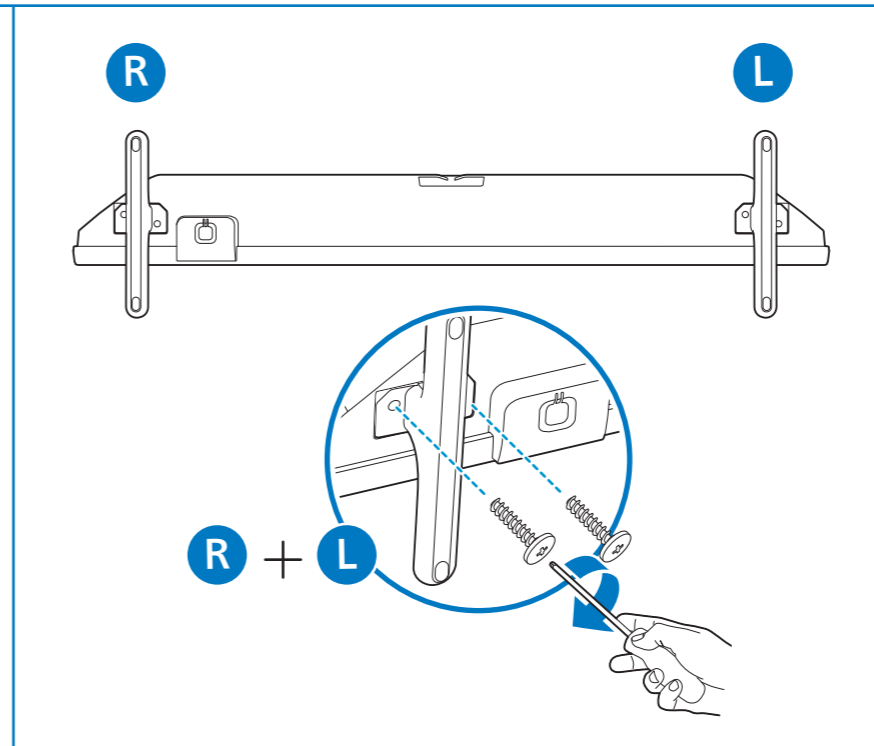

PHILIPS

AMBILIGHT tv

Quick Start Guide

6900 series

Tool needed for assembly

32" (Q4xL16) x 4

(EU)

(UK)

1 To install batteries, slide the battery door up.

2 Use 2x AAA LR03 1.5V (included)

3 Slide battery door back in place. Click

i

English	Read the safety instructions.	Español	Lea las instrucciones de seguridad.	Polski	Zapoznaj się z instrukcjami bezpieczeństwa.	Svenska	Läs säkerhetsinstruktionerna.
Български	Прочетете инструкциите за безопасност.	Français	Lisez les consignes de sécurité.	Português	Leia as instruções de segurança.	ภาษาไทย	โปรดอ่านคำแนะนำด้านความปลอดภัย
Čeština	Přečtěte si bezpečnostní pokyny.	Italiano	Leggere le istruzioni di sicurezza.	Română	Citiți instrucțiunile de siguranță.	Türkçe	Güvenlik talimatlarını okuyun.
Hrvatski	Pročitajte sigurnosne upute.	Қазақша	Қорғаныстық нұсқаулар.	Русский	Читайте инструкции по технике безопасности.	Українська	Читайте інструкції з техніки безпеки.
Dansk	Læs sikkerhedsforskrifterne.	Latviešu	Izlasiet drošības norādījumus.	Srpski	Pročitajte bezbednosna uputstva.		قراءة تعليمات السلامة.
Deutsch	Lesen Sie die Sicherheitshinweise.	Lietuvių	Perskaitykite saugos instrukcijas.	Slovenščina	Preberite varnostna navodila.		קראו את הוראות הבטיחות
Ελληνικά	Διαβάστε τις οδηγίες ασφαλείας.	Magyar	Olvassa el a biztonsági utasításokat.	Slovenský	Prečítajte si bezpečnostné pokyny.		עברית
Eesti	Lugege ohutusnõudeid.	Nederlands	Lees de veiligheidsvoorschriften.	Suomi	Lue turvaohjeet.		
		Norsk	Les sikkerhetsforskriftene.				