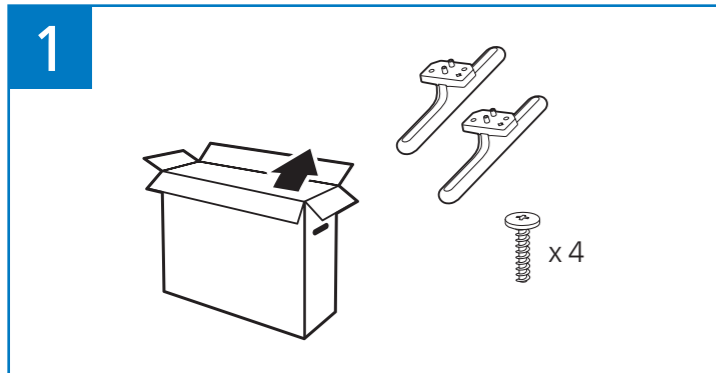

PHILIPS

AMBILIGHT tv

Quick Start Guide

6900 series

Tool needed for assembly

32" (Q4xL16) x 4

(EU)

(UK)

1 To install batteries, slide the battery door up.

2 Use 2x AAA LR03 1.5V (included)

3 Slide battery door back in place. Click

i

English	Read the safety instructions.	Español	Lea las instrucciones de seguridad.	Polski	Zapoznaj się z instrukcjami bezpieczeństwa.	Svenska	Läs säkerhetsinstruktionerna.
Български	Прочетете инструкциите за безопасност.	Français	Lisez les consignes de sécurité.	Português	Leia as instruções de segurança.	ภาษาไทย	โปรดอ่านคำแนะนำด้านความปลอดภัย
Čeština	Přečtěte si bezpečnostní pokyny.	Italiano	Leggere le istruzioni di sicurezza.	Română	Citiți instrucțiunile de siguranță.	Türkçe	Güvenlik talimatlarını okuyun.
Hrvatski	Pročitajte sigurnosne upute.	Қазақша	Қорғаныстық нұсқаулар.	Русский	Читайте инструкции по технике безопасности.	Українська	Читайте інструкції з техніки безпеки.
Dansk	Læs sikkerhedsforskrifterne.	Latviešu	Izlasiet drošības norādījumus.	Srpski	Pročitajte bezbednosna uputstva.		قراءة تعليمات السلامة.
Deutsch	Lesen Sie die Sicherheitshinweise.	Lietuvių	Perskaitykite saugos instrukcijas.	Slovenščina	Preberite varnostna navodila.		קראו את הוראות הבטיחות
Ελληνικά	Διαβάστε τις οδηγίες ασφαλείας.	Magyar	Olvassa el a biztonsági utasításokat.	Slovenský	Prečítajte si bezpečnostné pokyny.		עברית
Eesti	Lugege ohutusnõudeid.	Nederlands	Lees de veiligheidsvoorschriften.	Suomi	Lue turvaohjeet.		
		Norsk	Les sikkerhetsforskriftene.				