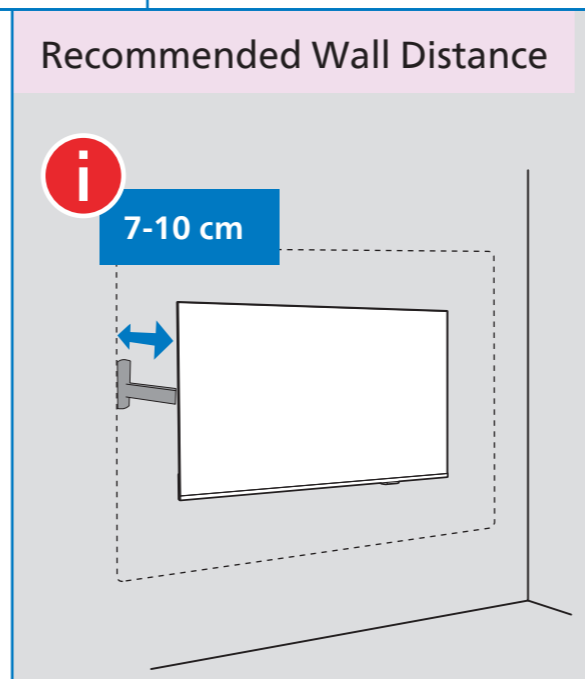

PHILIPS

AMBILIGHT tv

Quick Start Guide

6900 series

Tool needed for assembly

32" (Q4xL16) x 4

(EU)

(UK)

1 To install batteries, slide the battery door up.

2 Use 2x AAA LR03 1.5V (included)

3 Slide battery door back in place. Click

i

English	Read the safety instructions.	Español	Lea las instrucciones de seguridad.	Polski	Zapoznaj się z instrukcjami bezpieczeństwa.	Svenska	Läs säkerhetsinstruktionerna.
Български	Прочетете инструкциите за безопасност.	Français	Lisez les consignes de sécurité.	Português	Leia as instruções de segurança.	ภาษาไทย	โปรดอ่านคำแนะนำด้านความปลอดภัย
Čeština	Přečtěte si bezpečnostní pokyny.	Italiano	Leggere le istruzioni di sicurezza.	Română	Citiți instrucțiunile de siguranță.	Türkçe	Güvenlik talimatlarını okuyun.
Hrvatski	Pročitajte sigurnosne upute.	Қазақша	Қорғаныстық нұсқаулар.	Русский	Читайте инструкции по технике безопасности.	Українська	Читайте інструкції з техніки безпеки.
Dansk	Læs sikkerhedsforskrifterne.	Latviešu	Izlasiet drošības norādījumus.	Srpski	Pročitajte bezbednosna uputstva.		قراءة تعليمات السلامة.
Deutsch	Lesen Sie die Sicherheitshinweise.	Lietuvių	Perskaitykite saugos instrukcijas.	Slovenščina	Preberite varnostna navodila.		קראו את הוראות הבטיחות
Ελληνικά	Διαβάστε τις οδηγίες ασφαλείας.	Magyar	Olvassa el a biztonsági utasításokat.	Slovenský	Prečítajte si bezpečnostné pokyny.		עברית
Eesti	Lugege ohutusnõudeid.	Nederlands	Lees de veiligheidsvoorschriften.	Suomi	Lue turvaohjeet.		
		Norsk	Les sikkerhetsforskriftene.				