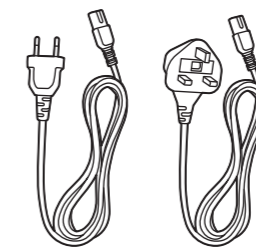

PHILIPS

AMBILIGHT tv

Quick Start Guide

6900 series

Tool needed for assembly

32" (Q4xL16) x 4

(EU)

(UK)

1 To install batteries, slide the battery door up.

2 Use 2x AAA LR03 1.5V (included)

3 Slide battery door back in place. Click

i

English	Read the safety instructions.	Español	Lea las instrucciones de seguridad.	Polski	Zapoznaj się z instrukcjami bezpieczeństwa.	Svenska	Läs säkerhetsinstruktionerna.
Български	Прочетете инструкциите за безопасност.	Français	Lisez les consignes de sécurité.	Português	Leia as instruções de segurança.	ภาษาไทย	โปรดอ่านคำแนะนำด้านความปลอดภัย
Čeština	Přečtěte si bezpečnostní pokyny.	Italiano	Leggere le istruzioni di sicurezza.	Română	Citiți instrucțiunile de siguranță.	Türkçe	Güvenlik talimatlarını okuyun.
Hrvatski	Pročitajte sigurnosne upute.	Қазақша	Қорғаныстық нұсқаулар.	Русский	Читайте инструкции по технике безопасности.	Українська	Читайте інструкції з техніки безпеки.
Dansk	Læs sikkerhedsforskrifterne.	Latviešu	Izlasiet drošības norādījumus.	Srpski	Pročitajte bezbednosna uputstva.		قراءة تعليمات السلامة.
Deutsch	Lesen Sie die Sicherheitshinweise.	Lietuvių	Perskaitykite saugos instrukcijas.	Slovenščina	Preberite varnostna navodila.		קראו את הוראות הבטיחות
Ελληνικά	Διαβάστε τις οδηγίες ασφαλείας.	Magyar	Olvassa el a biztonsági utasításokat.	Slovenský	Prečítajte si bezpečnostné pokyny.		עברית
Eesti	Lugege ohutusnõudeid.	Nederlands	Lees de veiligheidsvoorschriften.	Suomi	Lue turvaohjeet.		
		Norsk	Les sikkerhetsforskriftene.				