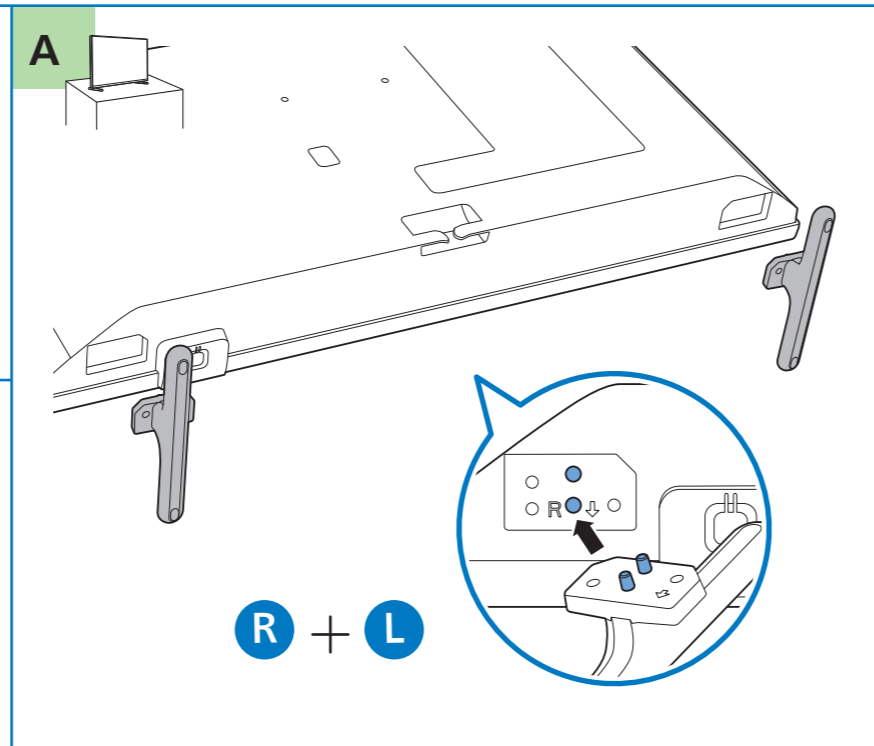

PHILIPS

AMBILIGHT tv

Quick Start Guide

6900 series

Tool needed for assembly

32" (Q4xL16) x 4

(EU)

(UK)

1 To install batteries, slide the battery door up.

2 Use 2x AAA LR03 1.5V (included)

3 Slide battery door back in place. Click

i

English	Read the safety instructions.	Español	Lea las instrucciones de seguridad.	Polski	Zapoznaj się z instrukcjami bezpieczeństwa.	Svenska	Läs säkerhetsinstruktionerna.
Български	Прочетете инструкциите за безопасност.	Français	Lisez les consignes de sécurité.	Português	Leia as instruções de segurança.	ภาษาไทย	โปรดอ่านคำแนะนำด้านความปลอดภัย
Čeština	Přečtěte si bezpečnostní pokyny.	Italiano	Leggere le istruzioni di sicurezza.	Română	Citiți instrucțiunile de siguranță.	Türkçe	Güvenlik talimatlarını okuyun.
Hrvatski	Pročitajte sigurnosne upute.	Қазақша	Қорғаныстық нұсқаулар.	Русский	Читайте инструкции по технике безопасности.	Українська	Читайте інструкції з техніки безпеки.
Dansk	Læs sikkerhedsforskrifterne.	Latviešu	Izlasiet drošības norādījumus.	Srpski	Pročitajte bezbednosna uputstva.		قراءة تعليمات السلامة.
Deutsch	Lesen Sie die Sicherheitshinweise.	Lietuvių	Perskaitykite saugos instrukcijas.	Slovenščina	Preberite varnostna navodila.		קראו את הוראות הבטיחות
Ελληνικά	Διαβάστε τις οδηγίες ασφαλείας.	Magyar	Olvassa el a biztonsági utasításokat.	Slovenský	Prečítajte si bezpečnostné pokyny.		עברית
Eesti	Lugege ohutusnõudeid.	Nederlands	Lees de veiligheidsvoorschriften.	Suomi	Lue turvaohjeet.		
		Norsk	Les sikkerhetsforskriftene.				