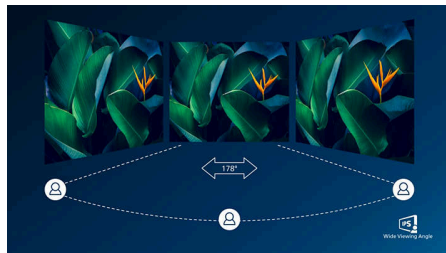

優れたパフォーマンス

- 画像設定の最適化が簡単な SmartImage
- 細部までくっきり再現する 16:9 フル HD ディスプレイ
- 実物に近いカラフルな表現を実現するハイダイナミックレンジ (HDR)

外出先での生産性向上

- デュアル USB-C：究極の接続性

ユーザーにやさしい設計

- 活字を読むのに最適な EasyRead モード
- 目に優しいローブルーモードとちらつき防止

特長

デュアル USB-C

この機能は、生産性を高める製品をご希望の方に最適です。このモニターの側面には2つのポートがあり、各ポートにUSB-Cコードを差し込むことにより、充電、プレゼンテーション、デュアルスクリーンセットアップのためのアドオンなど、さまざまな目的で同時に使用できます。

マルチアングルスタンド

フィリップスのマルチアングルスタンドは0~90度の角度で曲げられます。柔軟性に優れているため、作業に合わせて快適な角度に調整できます。

パフォーマンス、適応性

クリーンで持ち運びに便利なデュアルスクリーンワークステーションです。USB-C ケーブルはソフトでスムーズかつ柔軟性が高く、持ち運びが簡単でバッグに無理なく収納できます。

IPS テクノロジー

IPS ディスプレイは、178/178度の超広視野角を実現する先進テクノロジーを採用し、ほぼどの角度からでもディスプレイを見ることができます。IPS ディスプレイは、標準的なTN パネルと異なり、画像を鮮やかな色彩でくっきりと表示します。このため、写真、映画、ウェブの閲覧だけでなく、色の正確性や一貫した明るさを常に求める専門用途にも最適です。