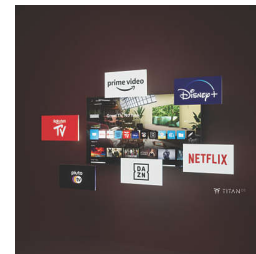

### Philips Smart TV Titan OS

Платформа Philips Smart TV Titan OS позволит быстро находить интересующий вас контент. От сиквелов до сериалов, от документального кино до драмы — все видеоматериалы доступны одним касанием кнопки. Все лучшие приложения для потоковых трансляций легко доступны в меню этой ОС.