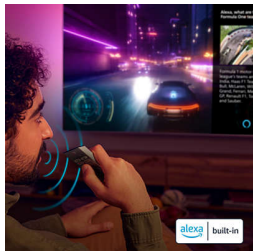

Основные особенности

Простое управление

Совместимость с Matter Smart Home обеспечивает простую интеграцию с уже выстроенной сетью умного дома. Для управления телевизором через приложение Matter Smart Home или с помощью голосовых команд просто нажмите кнопку на пульте ДУ и озвучьте, что нужно сделать — приглушить подсветку, отрегулировать термостат или включить телевизор Philips с Ambilight. Всего

одна команда для полного комфорта. Этот телевизор также совместим с умными колонками Google и Apple AirPlay.

Экологичность и опыт

Центральная шарнирная подставка тщательно продумана и позволит вам свободно настраивать угол просмотра без лишних бликов на панели экрана. Режим Lounge поможет создать расслабляющую атмосферу в комнате. Пульт ДУ из переработанного пластика, упаковка из картона FSC-стандарта и бумажные инструкции — это действительно экологичный телевизор Philips с Ambilight.