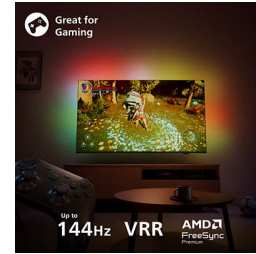

Отлично подходит для игр

От казуалов с геймпадом до тех, кто «потеет» в динамичных сражениях, — этот телевизор обеспечит минимальную задержку в играх и отличную графику с плавным игровым процессом. VRR 144 Гц, HDMI 2.1, сверхнизкая задержка и FreeSync Premium сделают игровой процесс еще приятнее, а игровой режим Ambilight поможет полностью погрузиться в происходящее на экране.

Усиление голоса

Больше не нужно гадать, что именно сказал персонаж. Усиление голоса позволяет зрителю регулировать громкость диалогов отдельно от звуков окружения. Так вы не упустите ни единой реплики персонажей.