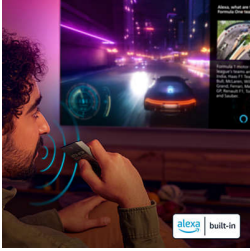

Kohokohdat

Saumattomat säädöt

Matter Smart Home -yhteensopivuuden ansiosta TV on helppo yhdistää valmiiseen älykotiverkkoon. Voit ohjata televisiota kätevästi Matter Smart Home -sovelluksella tai äänellä painamalla kaukosäätimen painiketta ja