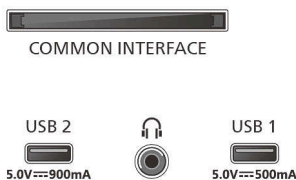

* Smart TV -sovellusvalikoima vaihtelee TV-mallin ja maan mukaan. Lisätietoja on osoitteessa www.philips.com/smarttv.

* Philips TV Remote -kaukosäädinsovellus ja siihen liittyvät ominaisuudet vaihtelevat TV-mallin, palveluntarjoajan, maan, älylaitteen ja käyttöjärjestelmän mukaan. Lisätietoja on osoitteessa www.philips.com/TVRemoteapp.

* Ohjelmaoppaan sisältö (enintään 8 päivää) vaihtelee maittain ja palveluntarjoajan mukaan.

* Edellyttää Netflix-tilausta. Ehtoja sovelletaan, ehdot: <https://www.netflix.com>

* Amazon Prime on saatavana tietyillä kielillä ja tietyissä maissa.

* Amazon, Alexa ja kaikki niihin liittyvät logot ovat Amazon.com, Inc:n tai sen tytäryhtiöiden tavaramerkkejä. Amazon Alexa on saatavana tietyillä kielillä ja tietyissä maissa.

* Kaukosäätimeen valmiiksi määritetyt mediapainikkeet vaihtelevat maittain. Katso tarkemmat tiedot paketissa olevasta tuotteesta.

* Google Assistant on saatavana tuotekohtaisesti eri kielillä ja eri maissa.

* TV:n ääniohjauspalvelujen saatavuus vaihtelee maan ja kielen mukaan. Viimeisimmät tiedot saat asiakaspalvelusta.

* * Apple, AirPlay ja Apple Home ovat Apple Inc:n Yhdysvalloissa ja muissa maissa ja muilla alueilla rekisteröityjä tavaramerkkejä.

Connections

Side