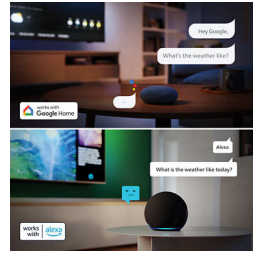

חכם. אלגנטי. מחובר

- חיבור בקלות לרשתות בית חכם
- למצוא הכל בקלות. Titan OS.

צפייה חדה, צליל קולנועי

- HDR10+ צבע וניגודיות כמו שלא הכרת עם טכנולוגיית
- Dolby Atmos I-DTS:X להקיף את עצמך בצלילים של

Highlights

4K LED עם Pixel Precise Ultra HD

היכנסו פנימה. התעמקו בפירוט. זהו דיוק תמונתי שחוצה את גבולות הדמיון. עם מסך באיכות 4K באיכות Pixel Precise Ultra HD לקבלת חדות ופירוט מציאותי, הצג ממלא כל רגע בחוויות עוצרות נשימה.

Philips Smart TV Titan OS

מביאה אליכם Philips Smart TV Titan OS פלטפורמת את מה שתמצאו בצפות בן, ומה. סרטים או סדרות, דוקומנטרי או דרמה, כל מה שתמצאו מחכה בלחיצת כפתור. לא משנה מה תרצו לראות, כל אפליקציות הזרמת התוכן נמצאות בהישג יד.

Matter Smart Home-תמיכה ב

הטלוויזיה Matter Smart Home עם תאימות משתלבת בקלות עם רשת הבית החכם. כדי לשלוט Matter Smart Home בטלוויזיה מאפליקציית או בעזרת שירותי שליטה קולית, פשוט לחצו על הלחצן

בשלט ודברו. עמעמו את האורות. הפעילו מזגן. תוכלו Philips של Ambilight אפילו להפעיל את טלוויזיית פקודה אחת עושה הכל.