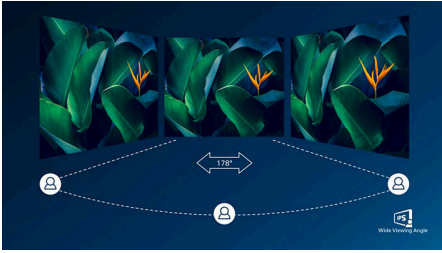

## IPS טכנולוגיית

משתמשים בטכנולוגיה מתקדמת, המעניקה לך IPS צגי זוויות צפייה רחבות במיוחד של 178/178 מעלות ובכך היא מאפשרת צפייה בתצוגה כמעט מכל זווית. שלא מעניקות לך תמונות IPS רגילים, תצוגות TN כפגלים חדות במיוחד, עם תמונות חיות; כך הן אידיאליות לא רק לתמונות, לסרטים ולעיון באינטרנט, אלא גם ליישומים מקצועיים המחייבים דיוק צבע ובהירות עקבית בכל עת.