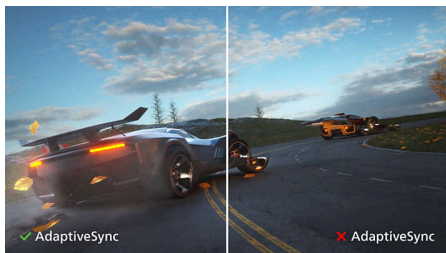

Highlights

טכנולוגיית סנכרון מותאם

לא צריך עוד לבחור בין משחק לא יציב לבין מסגרות שבורות. עם טכנולוגיית סנכרון מותאם, הביצועים זורמים ללא ארטיפקט בכל קצב פריימים, בקצב רענון מהיר וחלק וזמן תגובה מהיר במיוחד.