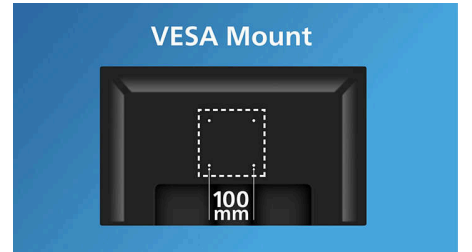

לנוחיותך VESA תושבת

לנוחיותך VESA תושבת