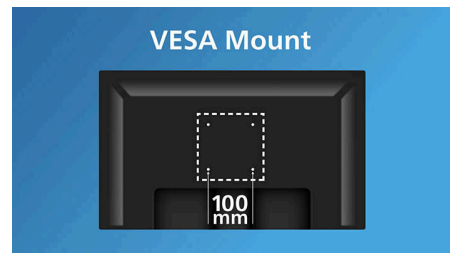

便利な VESA 取り付け金具