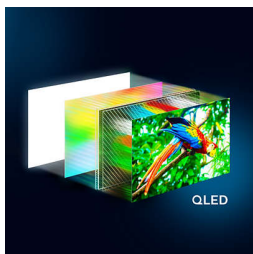

מגיעה לכם תצוגה טובה יותר

- Dolby חוויית צפייה קולנעית עם
- QLED תמונה נקייה, חדה ומלאת חיים עם 4
- כדי להאמין Philips P5 Picture צריך לראות את התמונה במנוע
- הטלוויזיה היחידה עם אורות מובנים בגב

Highlights

Ambilight

מובנית שתגיב לכל מה LED דמיינו את זה. תאורת שתצפו בו ותסחוף אתכם לתוך יקום של צבעים משנה הכל: מעכשיו המסך יראה Ambilight. חדשים גדול יותר וייקח אתכם עמוק יותר לתוך הטלוויזיה, האהובה עליכם. אחרי שתצפו בטלוויזיה בטכנולוגיה זו, לא תוכלו בלעדיה.

4K QLED

צבעים חזקים. סצנות חדות במיוחד. התמונה המושלמת מסתגלת Ambilight טלוויזיית (UHD) אבמיטבה. עם 4 שלכם. תוכלו להיסחף עם כל רגע HDR-לכל פורמטי ה עוצר נשימה, בין אם הוא חשוך או מואר, במשחק או בסטרימינג, סצנה אחר סצנה.