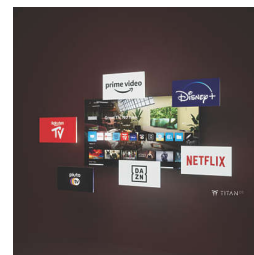

Philips Smart TV Titan OS

מביאה אליכם Philips Smart TV Titan OS פלטפורמת את מה שתמצאו לצפות בו, ומה. סרטים או סדרות, דוקומנטרי או דרמה, כל מה שתמצאו מחכה בלחיצת כפתור. לא משנה מה תרצו לראות, כל אפליקציות הזרמת התוכן נמצאות בהישג יד.