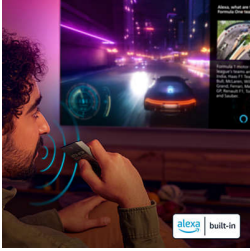

Highlights

שליטה חלקה

הטלוויזיה, Matter Smart Home, עם תאימות משתלבת בקלות עם רשת הבית החכם. כדי לשלוט או Matter Smart Home בטלוויזיה מאפליקציית בעזרת שירותי שליטה קולית, פשוט לחצו על הלחצן

בשלט ודברו. עמעמו את האורות. הפעילו מזגן. תוכלו Philips של Ambilight אפילו להפעיל את טלוויזיית פקודה אחת עושה הכל.