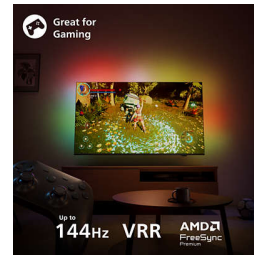

DTS:X תואם

עושה את כל ההבדל, עם צליל אמיתי כל כך DTS:X שתוכלו להרגיש אותו. טכנולוגיית שמע תלת-ממד מוסיפה לכם ממד חדש, והיא זזה בחופשיות כדי לסחוף אתכם עמוק יותר אל תוך הרגע.

מעולה למשחקים

בין אם אתם מכורים לקונסולות או גימרים כבדים במיוחד, שם המשחק הוא גרפיקה ומהלך משחק תגובתיים במיוחד, בלי להחמיץ אפילו פעימה אחת. עם Freesync וטכנולוגיית, HDMI 2.1, הרץ VRR 144 הכל מוכן למהלך משחק חלק יותר. עם מצב, AMD Freesync Premium, הגיע הזמן להיסחף עמוק יותר, Ambilight הגיימינג של לתוך האקשן.