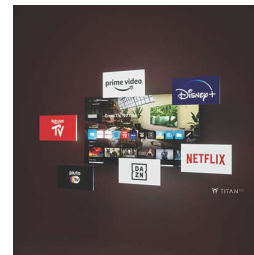

Philips Smart TV Titan OS

מביאה אליכם Philips Smart TV Titan OS פלטפורמת את מה שתמצאו לצפות בו, ומה. סרטים או סדרות, דוקומנטרי או דרמה, כל מה שתמצאו מחכה בלחיצת כפתור. לא משנה מה תרצו לראות, כל אפליקציות הזרמת התוכן נמצאות בהישג יד.