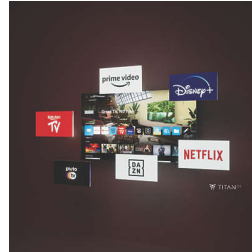

Philips Smart TV Titan OS

מביאה אליכם Philips Smart TV Titan OS פלטפורמת את מה שתמצאו בצפות בו, ומה. סרטים או סדרות, דוקומנטרי או דרמה, כל מה שתמצאו מחכה בלחיצת כפתור. לא משנה מה תרצו לראות, כל אפליקציות הזרמת התוכן נמצאות בהישג יד.