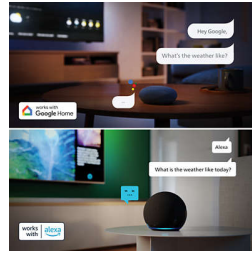

חכם. אלגנטי. מחובר

- למצוא הכל בקלות. Titan OS.
- חיבור בקלות לרשתות בית חכם

צפייה חדה, צליל קולנועי

- HDR10+ צבע וניגודיות כמו שלא הכרת עם טכנולוגיית
- Dolby Atmos I-DTS:X להקיף את עצמך בצלילים של

Highlights

4K LED עם Pixel Precise Ultra HD

היכנסו פנימה. התעמקו בפירוט. זהו דיוק תמונתי שחוצה את גבולות הדמיון. עם מסך באיכות 4K באיכות Pixel Precise Ultra HD לקבלת חדות ופירוט מציאותי, הצג ממלא כל רגע בחוויות עוצרות נשימה.

Philips Smart TV Titan OS

מביאה אליכם Philips Smart TV Titan OS פלטפורמת את מה שתמצאו בצפות בו, ומה. סרטים או סדרות, דוקומנטרי או דרמה, כל מה שתמצאו מחכה בלחיצת כפתור. לא משנה מה תרצו לראות, כל אפליקציות הזרמת התוכן נמצאות בהישג יד.

Matter Smart Home-תמיכה ב

הטלוויזיה Matter Smart Home עם תאימות משתלבת בקלות עם רשת הבית החכם. כדי לשלוט Matter Smart Home בטלוויזיה מאפליקציית או בעזרת שירותי שליטה קולית, פשוט לחצו על הלחצן

בשלט ודברו. עמעמו את האורות. הפעילו מזגן. תוכלו Philips של Ambilight אפילו להפעיל את טלוויזיית פקודה אחת עושה הכל.