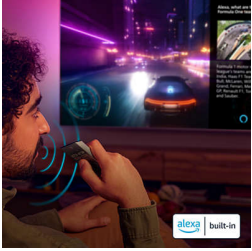

Fénypontok

Zökkenőmentes vezérlés

A Matter Smart Home kompatibilitás zökkenőmentes integrációt biztosít meglévő intelligens otthoni hálózatával. Ha a TV-t a Matter Smart Home alkalmazásból vagy hangvezérlési szolgáltatásokkal szeretné vezérelni, egyszerűen nyomja meg a távvezérlő gombját, és beszéljen. Csökkentheti a fényerőt. Beállíthatja a termosztátot. Még a Philips Ambilight TV-t is bekapcsolhatja. Elég csupán

egy parancs. A TV a Google intelligens hangszórókkal és az Apple AirPlay rendszerrel is kompatibilis.

Fenntartható szakértelem

Gondosan megtervezett központi forgóállvány a rugalmasabb látószögért és a tükröződés csökkentéséért. Lounge üzemmód a helyiség megvilágításának javításáért. Újrahasznosított műanyag, amely a távirányítót alkotja. FSC-tanúsítvánnyal rendelkező újrahasznosított kartonból készült csomagolás, benne pedig hasonló tanúsítványú papírra nyomtatott utasítások – a Philips Ambilight TV teljesíti az elvárásokat.