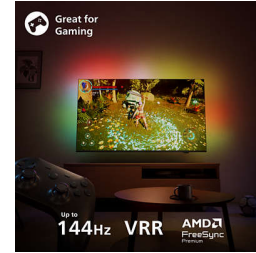

Kiválóan használható játékokhoz

A joystickok megszállottjai és a legelszántabb játékosok számára minden a szuperreszponzív játékménetről és grafikáról szól, és egyetlen pillanatról sem fognak lemaradni. A 144 Hz-es VRR, a HDMI 2.1, az ultra alacsony késleltetés és a FreeSync Premium révén minden adott a zavartalan játékelményhez. Az Ambilight játék üzemmód segítségével pedig még inkább belemerülhet az akciókba.

Beszédhang-kiemelés

Minden szót tisztábban hallhat. A beszédhang-kiemelés funkció lehetővé teszi a hallgató számára, hogy a háttérhang befolyásolása nélkül növelje vagy csökkentse a párbeszéd hangerejét. Így egyetlen pillanatról sem fog lemaradni, hiszen minden kiejtett mondat nagyobb tisztasággal hallható.