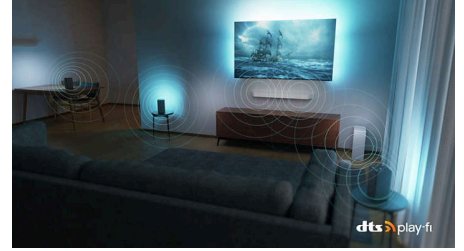

תאימות DTS Play-Fi

DTS מערכת רמקולים ביתיים אלחוטיים של פיליפס עם מאפשרת לכם לחבר את הטלוויזיה לרמקולים Play-Fi אלחוטיים תואמים ברחבי הבית בשניות. האזינו לרטיים מהמטבח. נגנו מוזיקה מכל מקום. תוכלו אפילו ליצור מערכת צליל היקפי של קולנוע ביתי באמצעות כרמקול המרכזי OLED+ Ambilight טלוויזיית.