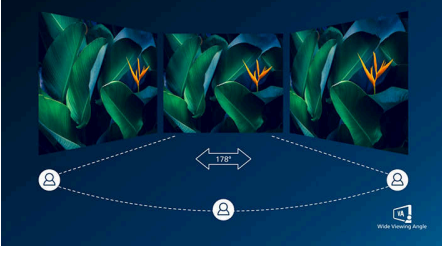

Kullanımı kolay

- Kolaylık sağlayan VESA montaj
- HDMI evrensel dijital bağlantı sağlar

Üstün Görüntü Kalitesi

- Koyu siyah seviyelerinde ayrıntılar için SmartContrast
- Canlı, ayrıntılı görüntüler için 16:9 Full HD ekran
- VA ekran harika görüntüler ve geniş izleme açıları sunar

Monitor

Full HD LCD monitör

27E2N1100L/00

Özellikler

VA ekran

Philips VA LED ekranda kullanılan çok alanlı dikey hizalama teknolojisi, son derece yüksek statik kontrast oranları sayesinde ekstra parlak ve canlı görüntüler sağlar. Standart ofis uygulamalarının kolaylıkla kullanılabilmesinin yanı sıra özellikle fotoğraf, web'de gezinme, film, oyun ve zorlu grafik uygulamaları için idealdir. Optimize edilmiş piksel yönetim teknolojisi 178/178 derece ekstra geniş izleme açısı sağlayarak net görüntüler verir.