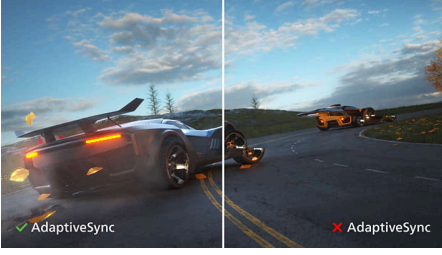

Adaptive-Sync

Fast Response
1ms MPRT

Monitor

Full HD LCD monitör

27E2N1100L/00

Özellikler

Adaptive-Sync teknolojisi

Oyun oynarken dalgalanan veya karelerin bozulduğu bir oyun deneyimi arasında seçim yapmak zorunda kalmamalısınız. Sorunsuz, hızlı yenileme ve ultra hızlı tepki süresi sunan Adaptive-Sync teknolojisiyle neredeyse tüm kare hızlarında akıcı, parazitsiz performansın tadını çıkarın.

1 ms MPRT hızlı tepki

MPRT (film tepki süresi), tepki süresini açıklamak için kullanılan daha sezgisel bir yoldur ve bulanık parazit görülen andan temiz ve canlı görüntülerin görülmesine kadar geçen süreyi temsil eder. 1 ms MPRT özellikli Philips monitörü, lekelenmeyi ve hareket bulanıklığını etkili şekilde ortadan kaldırır ve daha net ve doğru görseller sunarak oyun deneyimini iyileştirir. Heyecan verici ve reflekse duyarlı oyunlar için en iyi seçenektir.