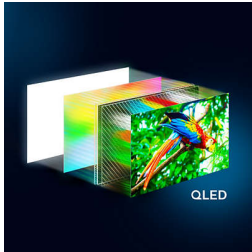

4K QLED

צבעים חזקים. סצנות חדות במיוחד. התמונה המושלמת מסתגלת Ambilight טלוויזיית (UHD) אבמיטה. עם 4 שלכם. תוכלו להיסחף עם כל רגע HDR-לכל פורמטי ה עוצר נשימה, בין אם הוא חשוך או מואר, במשחק או בסטרימינג, סצנה אחר סצנה.