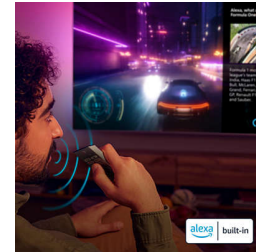

Dolby Atmos

היכינו לשמוע צליל קולנועי כמו שהבמאי רצה שתשמעו. כל רגע יסחוף אתכם עמוק יותר לתוך הסצנה. בין אם תצפו בסרטים, סדרות, ספורט או משחקים, מהר מאוד תמצאו את עצמכם עמוק בתוך הרגע.

DTS:X תואם

היא כל ההבדל, עם צליל אמיתי, DTS:X טכנולוגיית כאילו אתם בתוך הסצנה. עם טכנולוגיית שמע תלת-ממד שתוסיף ממד חדש לשמע שלכם, הסלון שלכם יהפוך לאולם קולנוע אמיתי.

טובה למשחקים

התכוננו, גיימרים - הצג הזה כולו נועד למהלך משחק ווגרפיקה בעלת ביצועים. עם תמיכה ב-DLG/HSR, VRR הוא FHD i-HDMI 2.1 עם 120-48 הרץ באיכות מאפשר מהלך משחק חלק יותר. בנוסף, עם מצב תוכלו להיסחף אפילו יותר לתוך Ambilight משחק האקשן.

Matter Smart Home-תמיכה ב

הטלוויזיה, Matter Smart Home עם תאימות משתלבת בקלות עם רשת הבית החכם. כדי לשלוט או Matter Smart Home בטלוויזיה מאפליקציית בעזרת שירותי שליטה קולית, פשוט לחצו על הלחצן בשלט ודברו. עמעמו את האורות. הפעילו מזגן. תוכלו Philips של Ambilight אפילו להפעיל את טלוויזית פקודה אחת עושה הכל.