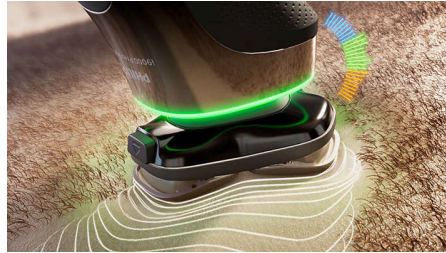

Ενεργή καθοδήγηση πίεσης και κίνησης

Το σύστημα ενεργής καθοδήγησης πίεσης και κίνησης φωτίζει για να σας παρέχει πληροφορίες σε πραγματικό χρόνο σχετικά με την ιδανική πίεση ξυρίσματος και την κίνηση που χρησιμοποιείτε. Για προηγμένη άνεση του δέρματος και αποτελεσματική απόδοση στο ξύρισμα.