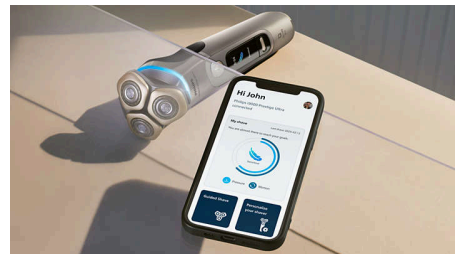

Βελτιώστε την απόδοση με την εφαρμογή μας

Κάντε σύζευξη της ξυριστικής σας μηχανής με την εφαρμογή μας, για ένα ακόμα καλύτερο πρόγραμμα και τεχνική. Απολαύστε καθοδήγηση σε πραγματικό χρόνο και εξατομικευμένες συμβουλές ξυρίσματος που θα σας βοηθήσουν να δείχνετε και να νιώθετε ο καλύτερος σας εαυτός κάθε μέρα.