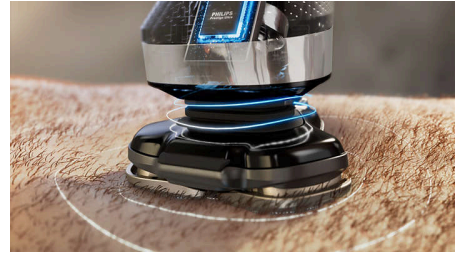

Αισθητήρας προσαρμογής ισχύος

Ο έξυπνος αισθητήρας τριχών της ξυριστικής μηχανής διαβάζει την πυκνότητα των τριχών 500 φορές ανά δευτερόλεπτο και προσαρμόζει αυτόματα την ισχύ κοπής για εύκολο και απαλό ξύρισμα, ακόμα και σε πυκνά γένια.