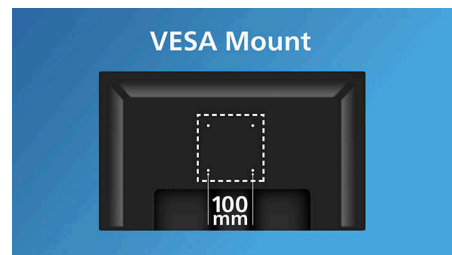

便利な VESA 取り付け金具