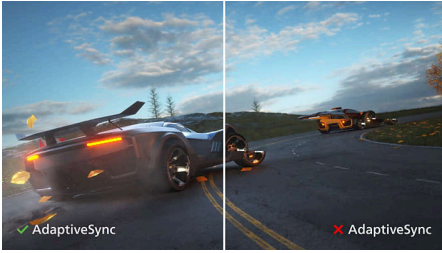

内蔵ステレオスピーカー

1 組の高品質ステレオスピーカーがディスプレイデバイスに組み込まれています。スピーカーが見える前方放射型、見えない下方放射型、上方放射型、後方放射型など、モデルとデザインにより異なります。

便利な VESA 取り付け金具

便利な VESA 取り付け金具

特長

Adaptive-Sync テクノロジー

ゲームをプレイするのに、動きがぎこちなかったり、映像が壊れていたのでは話になりません。Adaptive-Sync テクノロジーと、スムーズですばやいリフレッシュ、超高速レスポンスタイムにより、事実上どのようなフレームレートでも滑らかにアーチファクトのないパフォーマンスを実現します。

1ms MPRT のすばやい応答

MPRT（動画応答時間）は、より直感的に応答性能を示す方法で、不鮮明なノイズが見られてからクリアでくっきりした画像になるまでの時間を示します。1 ms MPRT のフィリップスモニターは、スミアやモーションブラーを効果的に排除し、ゲーミング体験を向上させるために、よりシャープで正確なビジュアルを提供します。スリル満点のゲームプレイに最適です。

100Hz で高速更新

このフィリップスディスプレイは、画面イメージを1秒あたり最大100回更新します。これは、標準的なディスプレイよりはるかに高速です。また、100Hzのフレームレートにより、ゲーマーは敵の動きを極めてスムーズに表示する重要な画像を確認できるため、簡単に照準を合わせることができます。