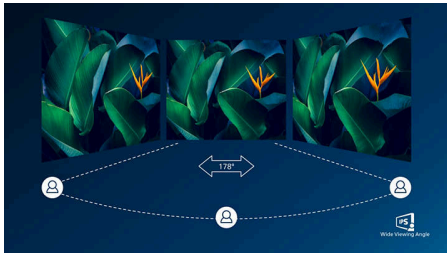

手軽に楽しむ

- マルチメディア用内蔵ステレオスピーカー
- 便利な VESA 取り付け金具
- HDMI による汎用的なデジタル接続
- DisplayPort 接続で最高のビジュアルを実現

優れた画質

- ブラックレベルを微調整する SmartContrast
- 細部までくっきり再現する 16:9 フル HD ディスプレイ
- IPS LED ワイド表示テクノロジーで画像と色を正確に表現

特長

IPS テクノロジー

IPS ディスプレイは、178/178 度の超広視野角を実現する先進テクノロジーを採用し、ほぼどの角度からでもディスプレイを見ることができます。IPS ディスプレイは、標準的な TN パネルと異なり、画像を鮮やかな色彩でくっきりと表示します。このため、写真、映画、ウェブの閲覧だけでなく、色の正確性や一貫した明るさを常に求める専門用途にも最適です。

16:9 フル HD ディスプレイ

画質は重要です。従来のディスプレイも高品質を提供していますが、期待されているのはそれ以上のものです。このディスプレイは、高性能フル HD 解像度（1920 x 1080）を備えています。細部までくっきり再現するフル HD に、高輝度で驚異のコントラストにリアルなカラーを組み合わせ、現実さながらの画像が期待できます。

DisplayPort 接続

DisplayPort は、データを変換せずに PC からモニターへ転送するデジタルリンクです。DVI 基準よりも高い性能を持つこのポートは、最長 15 メートルのケーブルに対応し、最高 10.8 Gbps/秒のデータ転送を行うことができます。この高いパフォーマンスと無遅延により、最速のイメージングとリフレッシュレートを得られるため、一般的なオフィスや家庭での用途のほか、要求の厳しいゲームや映画、ビデオ編集などの用途の選択肢としても最適です。また、DisplayPort は、さまざまなアダプターの使用を通じた相互運用性も念頭に置いています。