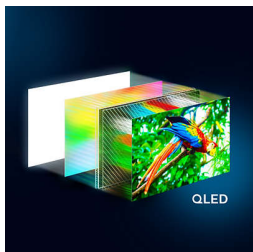

4K Ambilight QLED אלהריש כל רגע בטלוויזיית 4

- הפרטים הקטנים מגיעים קרוב אליכם עם דיוק ברמת הפיקסל
- Quantum Dot לתצוגה צבעונית ואיכות צבע בטכנולוגיית QLED טכנולוגיית 4
- Ambilight יש טלוויזיה, ויש טלוויזיית
- יוצרת שמע כמו בקולנוע Dolby Atmos טכנולוגיית

Highlights

Ambilight

מובנית שמגיבה לכל סצנה, טכנולוגיית LED עם תאורת Ambilight. מכניסה אתכם להילה של אור צבעוני. סרטים, ספורט, מוזיקה ומשחקים מתרחבים מעבר למסך וסוחפים אתכם עמוק יותר פינמה. אחרי שתכנסו לחוויה הזו, לא תרצו עוד טלוויזיה אחרת.

4K QLED

צבעים חזקים. סצנות חדות במיוחד. התמונה המושלמת מסתגלת Ambilight טלוויזיית (UHD) במיטבה. עם 4 תוכלו להיסחף לתוך כל רגע עוצר. HDR-לכל פורמטי ה נשימה, בין אם הוא חשוך או מואר, במשחק או בסטרימינג, סצנה אחר סצנה.