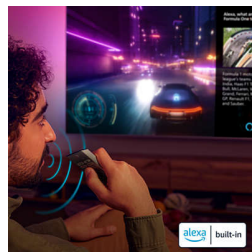

Dolby Atmos

היכנון לשמוע צליל קולנועי כמו שהבמאי רצה שתשמעו. כל רגע יסחוף אתכם עמוק יותר לתוך הסצנה. בין אם תצפו בסרטים, סדרות, ספורט או משחקים, מהר מאוד תמצאו את עצמכם עמוק בתוך הרגע.

DTS:X תואם

היא כל ההבדל, עם צליל אמיתי, DTS:X טכנולוגיית כאילו אתם בתוך הסצנה. עם טכנולוגיית שמע תלת-ממד שתוסיף ממד חדש לשמע שלכם, הסלון שלכם יהפוך לאולם קולנוע אמיתי.

שליטה חלקה

הטלוויזיה, Matter Smart Home עם תאימות משתלבת בקלות עם רשת הבית החכם. כדי לשלוט או בעזרת שירותי שליטה קולית, פשוט לחצו על הלחצן בשלט ודברו. עמעמו את האורות. הפעילו מזגן. תוכלו Philips של Ambilight אפילו להפעיל את טלוויזיית פקודה אחת עושה הכל.