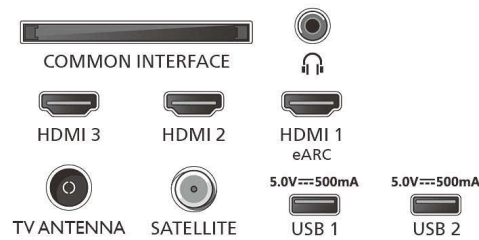

Specifications

קישוריות

HDMI מספר חיבורי: 3
ערוץ אודיו חוזר, **HDMI**: 4K, תכונות
EasyLink (HDMI-CEC): הקרנה בנגיעה אחת, שלט
רחוק עובר דרך, בקרת שמע של המערכת, מערכת
במצב המתנה
USB מספר שקעי: 2
פס כפול, Wi-Fi 802.11ac, 2x2, **חיבור אלחוטי**
Bluetooth 5.2
HDMI כן בכל: 2.3 HDCP
HDMI-ARC: כן ב-HDMI1
תמיכה ב, HDMI 1, eARC **HDMI תכונות**
eARC/ VRR/ ALLM
TV UI, הגדרות חיצוניות באמצעות **EasyLink 2.0**,
Philips TV/SB עבור HDMI-CEC

תמיכות HDMI תכונות וידאו של

מחקקים: ALLM, HDMI VRR
HDR: HLG, HDR10, תואמת, HDR10+

EU כרטיס אנרגיה

EPREL מספרי רישום: 2249055
SDR-סיווג אנרגיה ל: F
SDR-מצב דרישת מתח ל: 1000/שעות
HDR-סיווג אנרגיה ל: G
HDR-מצב דרישת מתח ל: 1000/שעות
n.a: צריכת חשמל במצב כבוי
W מצב המתנה ברשת: 2.0
QLED LCD נעשה שימוש בטכנולוגיית הלוח

חשמל

רשת החשמל: AC, הרץ 50/60, וולט, 100-240
צריכת חשמל במצב המתנה: פחות מ-0.5
תכונות חיסכון בחשמל: טיימר כיבוי אוטומטי, חיישן
אור, מצב חסכוני, השתקת תמונה (לרדיו)

אביזרים

חוברת על היבטי, AAA X 2 **אביזרים כלולים**: סוללות
בטיחות וחוק, שלט רחוק, מעמד למשטח השולחן, כבל
חשמל, מדריך שימוש מהיר

עיצוב

צבעים בטלויזיה: מסגרת מט שחורה
עיצוב המעמד: מעמד קשת שחור מתכתי

מידות

מ"מ mm המרחק בין 2 מעמדים: 569
מ"מ x מ"מ x מתאים להתקנה על קיר: 300
(עומק x גובה x רוחב) טלויזיה ללא מעמד:
1446 x 838 מ"מ x 91
(עומק x גובה x רוחב) יחידה ראשית:
1446 x 900 x 322 מ"מ
(עומק x גובה x רוחב) קרטון אריזה:
1600 x 982 x 1600 מ"מ
רוחב טלויזיה ללא מעמד: 14.88 ק"ג
רוחב טלויזיה עם מעמד: 15.35 ק"ג
משקל כולל אריזה: 22.21 ק"ג

Connections

Side

Down

- על פי סעיפי הפטור הקיימים לפי ההנחיה הדנה בהגבלת חומרים טלויזיה זו מכילה עופרת רק בחלקים וברכיבים, (RoHS) מסוכנים מסוימים שבעבורם לא קיימות חלופות טכנולוגיות לצורך שידור ללא קידוד - "חופשי DVB הטלויזיה תומכת בקליטת DVB ייתכן שלא תהיה תמיכה במפעילי (Free to Air) "לאוויר" ספציפיים. רשימה מעודכנת ניתן למצוא בפרק "שאלות נפוצות" באתר התמיכה של פיליפס. לגבי מפעילים מסוימים, תיירש (FAQ) ומינוי. פנו למפעיל לקבלת (Conditional Access) גישה מותנית מידע נוסף.
- משתנים לפי דגם טלויזיה Smart TV המבצעים של אפליקציית ומדינה. פרטים נוספים אפשר למצוא בכתובת www.philips.com/smarty
- של פיליפס והפונקציות הקשורות בה TV Remote אפליקציית משתנות בהתאם לדגם הטלויזיה, המפעיל והמדינה וכן לפי דגם המכשיר החכם ומערכת ההפעלה שלו. פרטים נוספים אפשר www.philips.com/TVRemoteapp למצוא בכתובת.
- נראות בפועל (עד 8 ימים) בהתאם למדינה ולמפעיל EPG.
- בכפוף לתנאים, בכתובת Netflix. דרוש מינוי <https://www.netflix.com>
- זמינה בשפות ומדינות נבחרות Amazon Prime.
- וכל הלוגואים הקשורים אליהן הם סימנים Amazon, Alexa או של החברות המסונפות Amazon.com, Inc מסחריים של . זמינה בשפות ומדינות נבחרות Amazon Alexa. אליה
- בשלט הרחוק (OTT) כפתור שירותי הזרמה באמצעות האינטרנט ישנתנה בהתאם למדינות. יש לעיין במוצר שהגיע בפועל בתוך הקופסה.
- Google Assistant בהתאם ספציפיות בהתאם למדינות. לטובי המוצרים
- טווח השימוש בבקרה הקולית עשוי להשתנות בהתאם למדינה ולשפה. למידע העדכני ביותר, ניתן ליצור קשר עם שירות הלקוחות שלנו.
- Apple הם סימנים מסחריים של Apple Home i-AirPlay של Apple Inc, רשומים בארה"ב, במדינות אחרות ובאזורים אחרים.