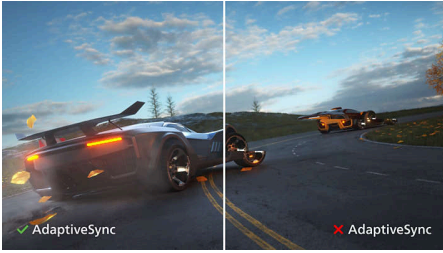

特長

Adaptive-Sync テクノロジー

ゲームをプレイするのに、動きがぎこちなかったり、映像が壊れていたのでは話になりません。Adaptive-Sync テクノロジーと、スムーズですばやいリフレッシュ、超高速レスポンスタイムにより、事実上どのようなフレームレートでも滑らかにアーチファクトのないパフォーマンスを実現します。