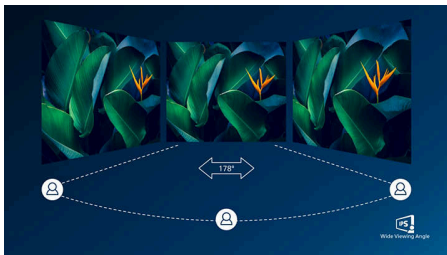

特長

IPS テクノロジー