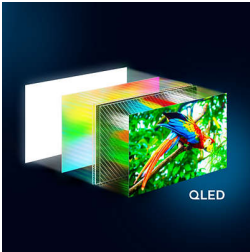

4K Ambilight QLED אלהריש כל רגע בטלוויזיית 4

- הפרטים הקטנים מגיעים קרוב אליכם עם דיוק ברמת הפיקסל
- Quantum Dot לתצוגה צבעונית ואיכות צבע בטכנולוגיית QLED טכנולוגיית 4
- Ambilight יש טלוויזיה, ויש טלוויזיית
- יוצרת שמע כמו בקולנוע Dolby Atmos טכנולוגיית

4K QLED

צבעים חזקים. סצנות חדות במיוחד. התמונה המושלמת מסתגלת Ambilight טלוויזיית (UHD) 4K במיטבה. עם 4 תוכלו להיסחף לתוך כל רגע עוצר. HDR-לכל פורמטי ה נשימה, בין אם הוא חשוק או מואר, במשחק או בסטרימינג, סצנה אחר סצנה.