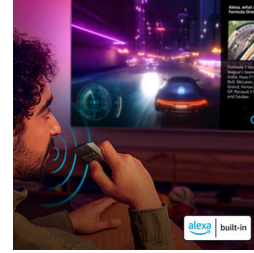

Dolby Atmos

היכנון לשמוע צליל קולנועי כמו שהבמאי רצה שתשמעו. כל רגע יסחוף אתכם עמוק יותר לתוך הסצנה. בין אם תצפו בסרטים, סדרות, ספורט או משחקים, מהר מאוד תמצאו את עצמכם עמוק בתוך הרגע.

DTS:X תואם

היא כל ההבדל, עם צליל אמיתי, DTS:X טכנולוגיית כאילו אתם בתוך הסצנה. עם טכנולוגיית שמע תלת-ממד שתוסיף ממד חדש לשמע שלכם, הסלון שלכם יהפוך לאולם קולנוע אמיתי.

שליטה חלקה

הטלוויזיה, Matter Smart Home עם תאימות משתלבת בקלות עם רשת הבית החכם. כדי לשלוט או Matter Smart Home בטלוויזיה מאפליקציית בעזרת שירותי שליטה קולית, פשוט לחצו על הלחצן בשלט ודברו. עמעמו את האורות. הפעילו מזגן. תוכלו Philips של Ambilight אפילו להפעיל את טלוויזיית פקודה אחת עושה הכל.