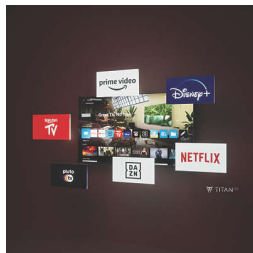

Philips Smart TV Titan OS

מביאה אליכם Philips Smart TV Titan OS פלטפורמת את מה שתמצאו בצפות בו, ומהר. סרטים או סדרות, דוקומנטרי או דרמה, כל מה שתמצאו מחכה בלחיצת כפתור. לא משנה מה תרצו לראות, כל אפליקציות הזרמת התוכן נמצאות בהישג יד.