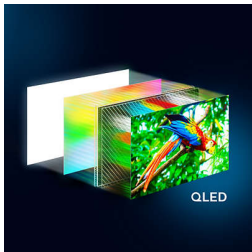

4K Ambilight QLED אלהריש כל רגע בטלוויזיית

- הפרטים הקטנים מגיעים קרוב אליכם עם דיוק ברמת הפיקסל
- Quantum Dot לתצוגה צבעונית ואיכות צבע בטכנולוגיית QLED טכנולוגיית 4
- Ambilight יש טלוויזיה, ויש טלוויזיית
- יוצרת שמע כמו בקולנוע Dolby Atmos טכנולוגיית

4K QLED

צבעים חזקים. סצנות חדות במיוחד. התמונה המושלמת מסתגלת Ambilight טלוויזיית (UHD) 4K במיטבה. עם 4 תוכלו להיסחף לתוך כל רגע עוצר. HDR-לכל פורמטי ה נשימה, בין אם הוא חשוק או מואר, במשחק או בסטרימינג, סצנה אחר סצנה.