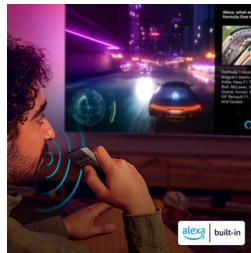

שליטה חלקה

הטלוויזיה, Matter Smart Home עם תאימות משתלבת בקלות עם רשת הבית החכם. כדי לשלוט או Matter Smart Home בטלוויזיה מאפליקציית בעזרת שירותי שליטה קולית, פשוט לחצו על הלחצן בשלט ודברו. עמעמו את האורות. הפעילו מזגן. תוכלו Philips של Ambilight אפילו להפעיל את טלוויזיית פקודה אחת עושה הכל.