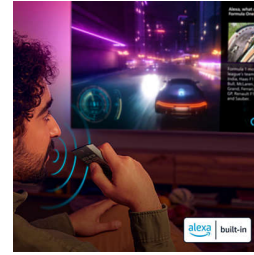

Dolby Atmos

היכינו לשמוע צליל קולנועי כמו שהבמאי רצה שתשמעו. כל רגע יסחוף אתכם עמוק יותר לתוך הסצנה. בין אם תצפו בסרטים, סדרות, ספורט או משחקים, מהר מאוד תמצאו את עצמכם עמוק בתוך הרגע.

DTS:X תואם

היא כל ההבדל, עם צליל אמיתי, DTS:X טכנולוגיית כאילו אתם בתוך הסצנה. עם טכנולוגיית שמע תלת-ממד שתוסיף ממד חדש לשמע שלכם, הסלון שלכם יהפוך לאולם קולנוע אמיתי.

שליטה חלקה

הטלוויזיה, Matter Smart Home עם תאימות משתלבת בקלות עם רשת הבית החכם. כדי לשלוט או Matter Smart Home בטלוויזיה מאפליקציית בעזרת שירותי שליטה קולית, פשוט לחצו על הלחצן בשלט ודברו. עמעמו את האורות. הפעילו מזגן. תוכלו Philips של Ambilight אפילו להפעיל את טלוויזיית פקודה אחת עושה הכל.