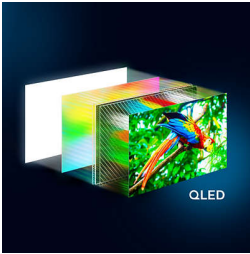

4K Ambilight QLED אלהריש כל רגע בטלוויזיית 4

- הפרטים הקטנים מגיעים קרוב אליכם עם דיוק ברמת הפיקסל
- Quantum Dot לתצוגה צבעונית ואיכות צבע בטכנולוגיית QLED טכנולוגיית 4
- Ambilight יש טלוויזיה, ויש טלוויזיית
- יוצרת שמע כמו בקולנוע Dolby Atmos טכנולוגיית

עיצוב שמדבר בעד עצמו

- גדלים לבחירתכם
- Vocal Boost הוסיפו צלילות לכל מילה עם
- חשיבה עיצובית אירופית
- קישוריות מוכנה למשחקים

חכם. אלגנטי. מחובר.

- לחוויית שמע תלת-ממד סוחפת DTS:X
- התחברו בקלות לרשת בית חכם
- Titan OS התוכן נשאר קרוב אליכם עם

4K QLED

צבעים חזקים. סצנות חדות במיוחד. התמונה המושלמת מסתגלת Ambilight טלוויזיית (UHD) 4K במיטבה. עם 4 תוכלו להיסחף לתוך כל רגע עוצר. HDR-לכל פורמטי ה נשימה, בין אם הוא חשוק או מואר, במשחק או בסטרימינג, סצנה אחר סצנה.