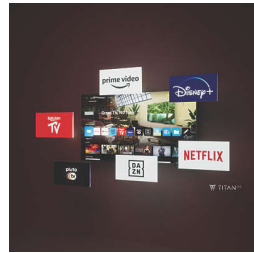

Philips Smart TV Titan OS

מביאה אליכם Philips Smart TV Titan OS פלטפורמת את מה שתמצאו לצפות בו, ומהר. סרטים או סדרות, דוקומנטרי או דרמה, כל מה שתמצאו מחכה בלחיצת כפתור. לא משנה מה תרצו לראות, כל אפליקציות הזרמת התוכן נמצאות בהישג יד.