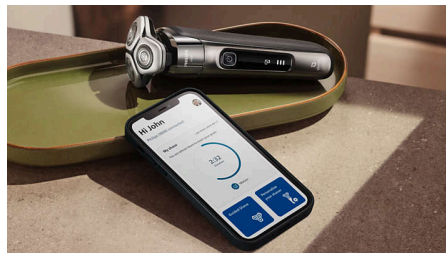

Βελτιώστε την απόδοση με την εφαρμογή μας

Κάντε σύζευξη της ξυριστικής σας μηχανής με την εφαρμογή μας, για ένα ακόμα καλύτερο πρόγραμμα και τεχνική. Απολαύστε καθοδήγηση σε πραγματικό χρόνο και εξατομικευμένες

X9000/30

συμβουλές ξυρίσματος που θα σας βοηθήσουν να δείχνετε και να νιώθετε ο καλύτερος σας εαυτός κάθε μέρα.