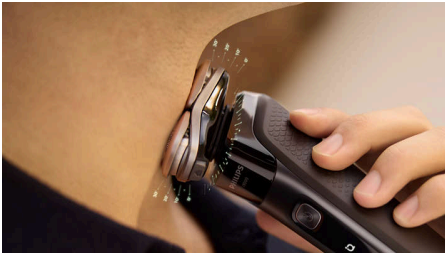

Ευέλικτη κεφαλή ακριβείας 360°

Οι πλήρως εύκαμπτες και μικρότερες, συμπαγείς κεφαλές με μοτίβα που τεντώνουν το δέρμα, προσαρμόζονται δυναμικά σε κάθε καμπύλη του προσώπου σας. Για συνεχή επαφή με το δέρμα με 20% μεγαλύτερη ακρίβεια* ώστε να πιάνετε δύσκολες τρίχες στον λαιμό και κάτω από τη μύτη. Ακρίβεια παντού.