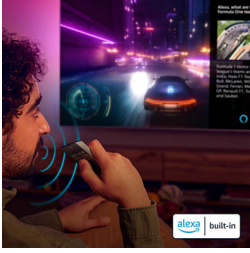

Highlights

שליטה חלקה

הטלוויזיה, Matter Smart Home עם תאימות משתלבת בקלות עם רשת הבית החכם. כדי לשלוט או Matter Smart Home בטלוויזיה מאפליקציית בעזרת שירותי שליטה קולית, פשוט לחצו על הלחצן

בשלט ודברו. עמעמו את האורות. הפעילו מזגן. תוכלו Philips של Ambilight אפילו להפעיל את טלוויזית פקודה אחת עושה הכל.