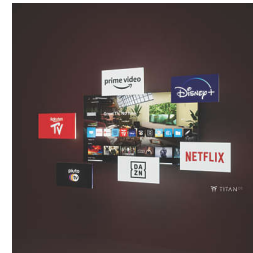

Philips Smart TV Titan OS

מביאה אליכם Philips Smart TV Titan OS פלטפורמת את מה שתמצאו לצפות בו, ומה. סרטים או סדרות, דוקומנטרי או דרמה, כל מה שתמצאו מחכה בלחיצת כפתור. לא משנה מה תרצו לראות, כל אפליקציות הזרמת התוכן נמצאות בהישג יד.