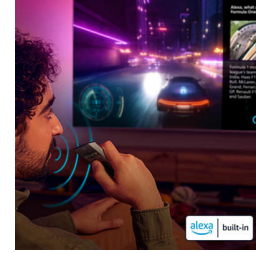

Dolby Atmos

היכינו לשמוע צליל קולנועי כמו שהבמאי רצה שתשמעו. כל רגע יסחוף אתכם עמוק יותר לתוך הסצנה. בין אם תצפו בסרטים, סדרות, ספורט או משחקים, מהר מאוד תמצאו את עצמכם עמוק בתוך הרגע.

DTS:X תואם

היא כל ההבדל, עם צליל אמיתי, DTS:X טכנולוגיית כאילו אתם בתוך הסצנה. עם טכנולוגיית שמע תלת-ממד שתוסיף ממד חדש לשמע שלכם, הסלון שלכם יהפוך לאולם קולנוע אמיתי.

שליטה חלקה

הטלוויזיה, Matter Smart Home עם תאימות משתלבת בקלות עם רשת הבית החכם. כדי לשלוט או Matter Smart Home בטלוויזיה מאפליקציית בעזרת שירותי שליטה קולית, פשוט לחצו על הלחצן בשלט ודברו. עמעמו את האורות. הפעילו מזגן. תוכלו Philips של Ambilight אפילו להפעיל את טלוויזיית פקודה אחת עושה הכל.