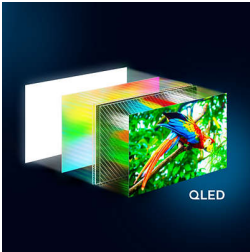

QLED Ambilight אלהריש כל רגע בטלויזיית 4

- הפרטים הקטנים מגיעים קרוב אליכם עם דיוק ברמת הפיקסל
- Ambilight יש טלויזיה, יש טלויזיית
- Quantum Dot לתצוגה צבעונית ואיכות צבע בטכנולוגיית QLED טכנולוגיית 4
- יוצרת שמע כמו בקולנוע Dolby Atmos טכנולוגיית

4K QLED

צבעים חזקים. סצנות חדות במיוחד. התמונה המושלמת מסתגלת Ambilight טלוויזיית (UHD) 4K במיטבה. עם 4 תוכלו להיסחף לתוך כל רגע עוצר. HDR-לכל פורמטי ה נשימה, בין אם הוא חשוק או מואר, במשחק או בסטרימינג, סצנה אחר סצנה.