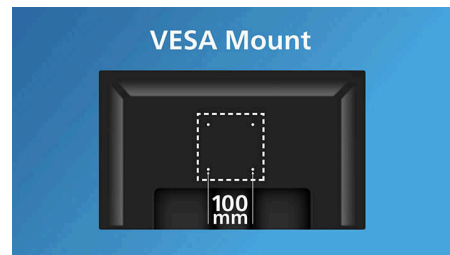

便利な VESA 取り付け金具