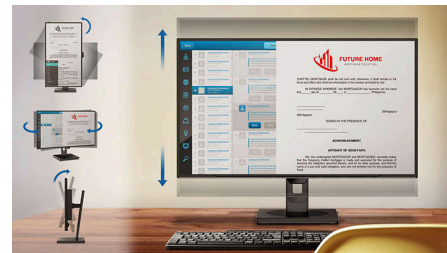

EasyRead モード

活字を読むのに最適な EasyRead モード

SmartErgoBase

SmartErgoBase は、人間工学に基づいた快適な表示とケーブル管理を提供するモニターベースです。このベースは、水平角度調整、垂直角度調整、回転により最大限の快適さを提供するとともに、高さ調節可能なスタンドが最適な表示レベルを維持して、長時間の作業による肉体的な負担を軽減します。また、ケーブル管理では、煩雑になりがちなケーブルをまとめて作業環境をすっきり整えます。