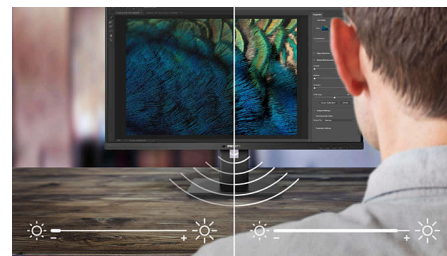

PowerSensor

PowerSensor は組み込み型の「人センサー」です。無害の赤外線信号を発信・受信して、ユーザーの在席を確認し、ユーザーが机から離れている時には自動的にモニターの明るさを落とします。それによって、電力消費量を最大 80% 節約し、モニターの寿命を延ばします。