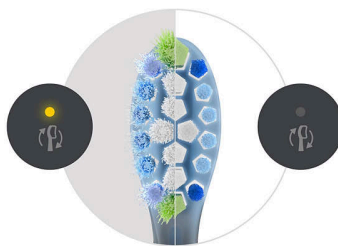

Vaihtomuistutukset

Tiesitkö, että harjaspäiden teho heikkenee kolmessa kuukaudessa? Hammashuollon ammattilaiset suosittelevat, että harjaspäät vaihdetaan säännöllisesti, ja siksi Philips Sonicare -hammasharjoissa on BrushSync-tekniikka. Se seuraa harjauksen tiheyttä ja voimakkuutta ja muistuttaa harjaspään vaihtamisesta uuteen ajallaan.

HX9045/88