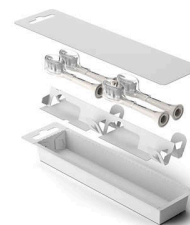

Paperipakkaus

Kaikkien harjaspäidemme pakkaus on paperia ja helposti kierrätettävissä alueilla, joilla on keräyspisteitä.