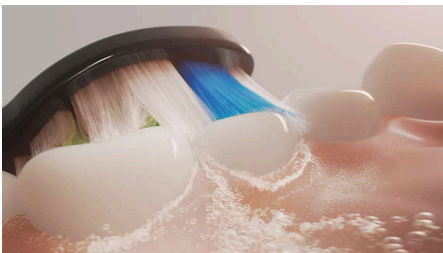

Pålidelig Sonicare-børstning

Oplev børstning som foretrukket af millioner af brugere. Philips Sonicare-tandbørster børster skånsomt, men effektivt og plejer dine tænder

og dit tandkød med op til 62.000 børstebevægelser. Sonicare Fluid Action hjælper børsterne med at børste ved at skyde væske dybt ind mellem tænderne og langs tandkødsranden.