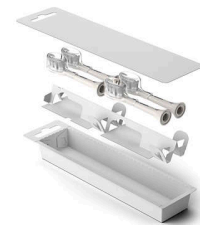

Papirbaseret emballage

Alle vores børstehoveder leveres i papirbaseret emballage, som kan genbruges.