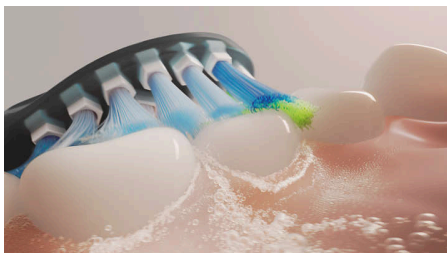

Luotettava Sonicare-hammasharjaus

Koe puhtaus, jonka jo miljoonat käyttäjät ovat valinneet. Philips Sonicare -hammasharjat puhdistavat hampaat ja ikenet hellävaraisesti

mutta tehokkaasti jopa 62 000 harjasten liikkeellä. Sonicare-nestetoiminto auttaa harjaksia puhdistamisessa ohjaamalla nestettä syvälle hampaiden väliin ja ienrajaa myöten.