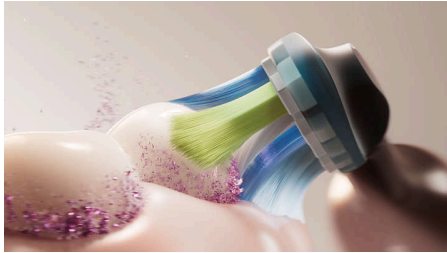

Premium Plaque Defence

Harjaspääpakkaus, 2+1 kpl

Kohokohdat

Heitä hyvästit plakille

Tehokas puhdistus edellyttää erityistä huolellisuutta, ja tämän harjaspään pehmeä pää tehostaa harjasten liikettä, jotta harjakset ulottuvat mukavasti laajemmalle ja poistavat jopa 10 kertaa enemmän plakkaa kuin tavallinen hammasharja.