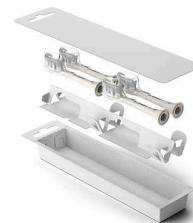

Paperipakkaus

Kaikkien harjaspäidemme pakkaus on paperia ja helposti kierrätettävissä alueilla, joilla on keräyspisteitä.