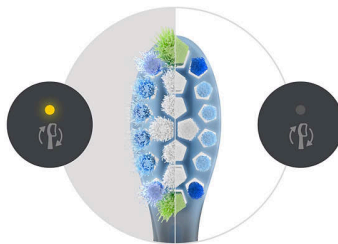

Vaihtomuistutukset

Tiesitkö, että harjaspäiden teho heikkenee kolmessa kuukaudessa? Hammashuollon ammattilaiset suosittelevat, että harjaspäät vaihdetaan säännöllisesti, ja siksi Philips Sonicare -hammasharjoissa on BrushSync-tekniikka. Se seuraa harjauksen tiheyttä ja voimakkuutta ja muistuttaa harjaspään vaihtamisesta uuteen ajallaan.

HX9043/88