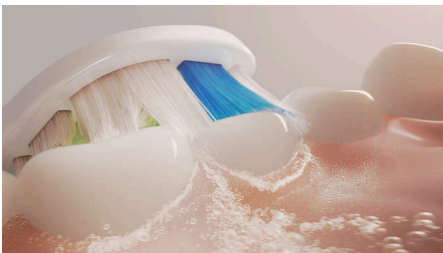

Pålidelig Sonicare-børstning

Oplev børstning som foretrukket af millioner af brugere. Philips Sonicare-tandbørster børster skånsomt, men effektivt og plejer dine tænder

og dit tandkød med op til 62.000 børstebevægelser. Sonicare Fluid Action hjælper børsterne med at børste ved at skyde væske dybt ind mellem tænderne og langs tandkødsranden.