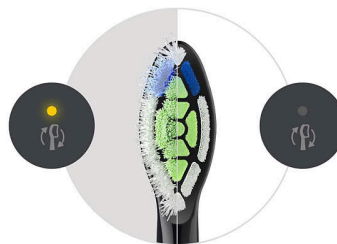

Påmindelse om udskiftning

Vidste du, at børstehoveder bliver mindre effektive efter tre måneder? Tandlæger anbefaler, at du skifter børstehovedet regelmæssigt, og derfor har Philips Sonicare-tandbørster BrushSync-teknologi. Den registrerer, hvor ofte og hvor hårdt du børster, og minder dig om at udskifte børstehovedet, når det er tid til et nyt.