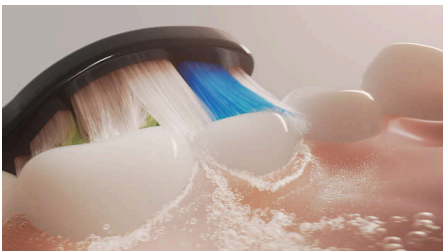

Pålidelig Sonicare-børstning

Oplev børstning som foretrukket af millioner af brugere. Philips Sonicare-tandbørster børster skånsomt, men effektivt og plejer dine tænder

og dit tandkød med op til 62.000 børstebevægelser. Sonicare Fluid Action hjælper børsterne med at børste ved at skyde væske dybt ind mellem tænderne og langs tandkødsranden.