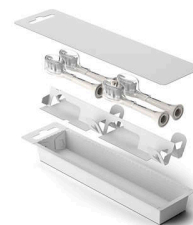

Paperipakkaus

Kaikkien harjaspäidemme pakkaus on paperia ja helposti kierrätettävissä alueilla, joilla on keräyspisteitä.