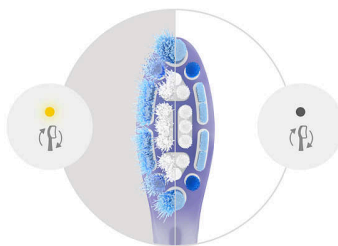

Heitä hyvästit plakille

Joustavuutensa ansiosta tämä harjaspää poistaa jopa 10 kertaa enemmän plakkaa kuin tavallinen hammasharja.*** Pehmeä kumipää tehostaa harjasten liikettä ja parantaa siten kattavuutta ja takaa perusteellisen puhdistuksen.

Luotettava Sonicare-hammasharjaus

Koe puhtaus, jonka jo miljoonat käyttäjät ovat valinneet. Philips Sonicare -hammasharjat puhdistavat hampaat ja ikenet hellävaraisesti

mutta tehokkaasti jopa 62 000 harjasten liikkeellä. Sonicare-nestetoiminto auttaa harjaksia puhdistamisessa ohjaamalla nestettä syvälle hampaiden väliin ja ienrajaa myöten.

Kliinisesti testattu

Kaikki Philips Sonicare -harjaspäät on suunniteltu huolellisesti ja testattu kliinisesti. Ne täyttävät tiukimmatkin laatu-, turvallisuus- ja suorituskyvyvaatimukset.

Vaihtomuistutukset