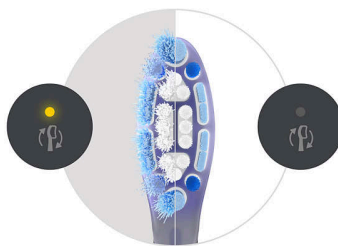

Vaihtomuistutukset

Tiesitkö, että harjaspäiden teho heikkenee kolmessa kuukaudessa? Hammashuollon ammattilaiset suosittelevat, että harjaspäät vaihdetaan säännöllisesti, ja siksi Philips Sonicare -hammasharjoissa on BrushSync-tekniikka. Se seuraa harjauksen tiheyttä ja voimakkuutta ja muistuttaa harjaspään vaihtamisesta uuteen ajallaan.

HX9054/88