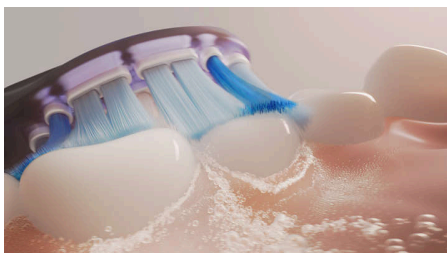

Luotettava Sonicare-hammasharjaus

Koe puhtaus, jonka jo miljoonat käyttäjät ovat valinneet. Philips Sonicare -hammasharjat puhdistavat hampaat ja ikenet hellävaraisesti

mutta tehokkaasti jopa 62 000 harjasten liikkeellä. Sonicare-nestetoiminto auttaa harjaksia puhdistamisessa ohjaamalla nestettä syvälle hampaiden väliin ja ienrajaa myöten.