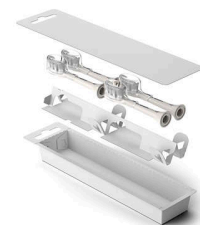

Paperipakkaus

Kaikkien harjaspäidemme pakkaus on paperia ja helposti kierrätettävissä alueilla, joilla on keräyspisteitä.