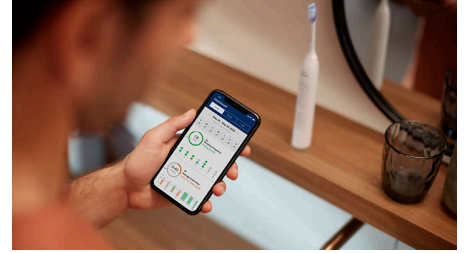

Philips Sonicare-appen

Philips Sonicare-appen parkobler seg sømløst med tannbørsten og hjelper deg med å forbedre og opprettholde munnehelsen. Appen holder oversikt over pussefrekvensen, og gir personlig veiledning og fremdriftsrapporter slik at du kan få verdifulle innsikt i pussingen av tennene dine.