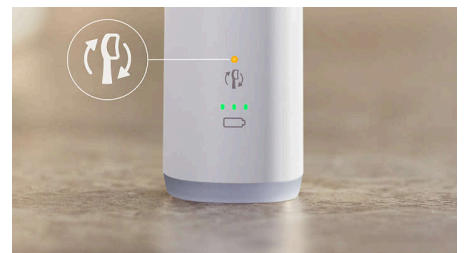

Byttepåminnelse med BrushSync

Å bytte børstehodet regelmessig er en viktig del av å opprettholde en god tannhelse. Med BrushSync-teknologien er det enkelt å sikre best mulig ytelse på børstehodet. Ved å spore bruksfrekvens og pusseintensitet, minner den innovative teknologien deg på når det er på tide med et nytt børstehode.