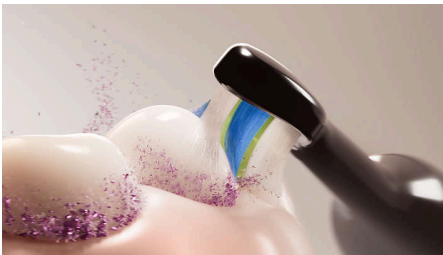

Børstehovedet til strålende hvide tænder

100 % hvidere tænder på 1 uge*

Opnå et mere strålende smil med dette klinisk testede børstehoved til tandblegning fra Philips Sonicare. Du kan se resultater efter blot en uge, samtidig med du får en effektiv tandbørstning.

Optimal White

Pakke med 2+1 børstehoveder

HX6063/88

Vigtigste nyheder

Hvidere, lysere tænder

Hvidere tænder er inden for rækkevidde med dette børstehoveds centrale pude til fjernelse af misfarvning. De diamantformede børster er designet til at øge overfladekontakten og fjerne misfarvning mere effektivt. Resultaterne taler for sig selv med op til 100 % hvidere tænder på blot én uge.*

Sig farvel til plak

Vores blegebørstehoved bruger tætpakkede børstehår til at fjerne op til 7 gange mere plak end en manuel tandbørste, samtidig med du behandler hele munden med en forfriskende børstning.