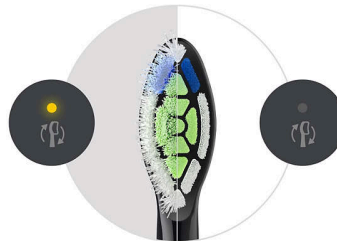

Påmindelse om udskiftning

Vidste du, at børstehoveder bliver mindre effektive efter tre måneder? Tandlæger anbefaler, at du skifter børstehovedet regelmæssigt, og derfor har Philips Sonicare-tandbørster BrushSync-teknologi. Den registrerer, hvor ofte og hvor hårdt du børster, og minder dig om at udskifte børstehovedet, når det er tid til et nyt.