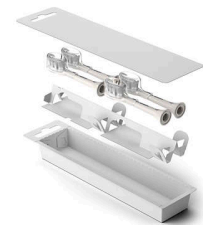

Papirbaseret emballage

Alle vores børstehoveder leveres i papirbaseret emballage, som kan genbruges.