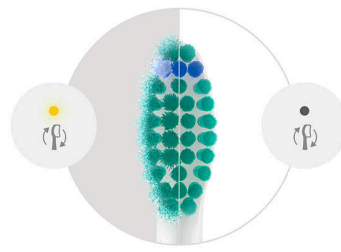

Påmindelse om udskiftning

Vidste du, at børstehoveder bliver mindre effektive efter tre måneder? Tandlæger anbefaler, at du skifter børstehovedet regelmæssigt, og derfor har Philips Sonicare-tandbørster BrushSync-teknologi. Den registrerer, hvor ofte og hvor hårdt du børster, og minder dig om at udskifte børstehovedet, når det er tid til et nyt.