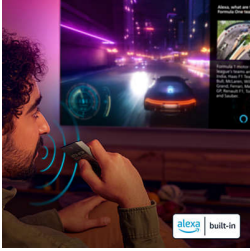

Høydepunkter

Sømløs kontroll

Med Matter Smart Home-kompatibilitet får du sømløs integrasjon med det smarte hjemmenettverket ditt. Hvis du vil styre TV-en fra Matter Smart Home-appen eller med stemmestyring, trykker du bare på knappen på