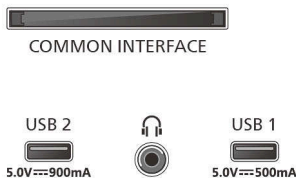

Connections

Side