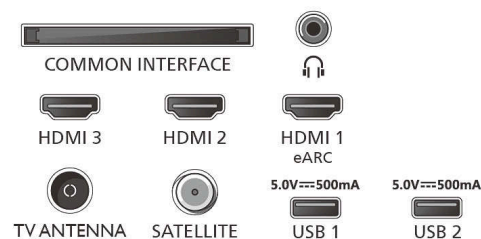

Systemlydkontroll, System-standby

Antall USB-kontakter: 2

Trådløs tilkobling: Wi-Fi 802.11ac, 2x2, to bånd,

Bluetooth 5.2

HDCP 2.3: Ja på alle HDMI

HDMI ARC: Ja på HDMI1

HDMI 2.1 Funksjon: eARC på HDMI 1,

EARC/VRR/ALLM støttes

EasyLink 2.0: Ekstern innstilling via TV-

grensesnitt, HDMI-CEC for Philips-TV/SB

Støttede HDMI-videofunksjoner

Spill: ALLM, HDMI VRR

HDR: HLG, HDR10, HDR10+-kompatibel

EU-energikort

SDR-energiklasse: F

Strømkrav i på-modus for SDR: 50 Kwh/1000 t

HDR-energiklasse: G

Strømkrav i på-modus for HDR: 80 Kwh/1000 t

Effektforbruk når apparatet er slått av: i/t

Nettverkstilkoblet standbymodus: 2,0 W

Panelteknologi som brukes: QLED LCD

Drift

Strømnett: AC 100–240 V, 50/60 Hz

Effektforbruk i standby: mindre enn 0,5 W

Strømsparingsfunksjoner: Timer for automatisk

avslåing, Lyssensor, Øko-modus, Slå av bilde (for

radio)

Tilbehør

Vedlagt tilbehør: 2 x AAA-batterier, Brosjyre om

regelverk og sikkerhet, Fjernkontroll, Bordstativ,

Nettledning, Hurtigbrukeveiledning

Formgivning

TV-farge: Matt svart ramme

Stativutforming: Metallbuestativ i metall

Mål

Avstand mellom to stativer: 569 mm millimeter

Veggfeste-kompatibel: 400 x 300 mm

TV uten stativ (B x H x D): 1446 x 838 x 91 mm

TV med stativ (B x H x D): 1446 x 900 x 322 mm

Emballasjekartong (B x H x D):

1600 x 982 x 1600 mm

Vekt av TV uten stativ: 14,88 kg

Vekt av TV med stativ: 15,35 kg

Vekt, inkl. emballasje: 22,21 kg

Connections

Side

Down

- Denne TV-en inneholder bly kun i enkelte deler eller komponenter, hvor det ikke finnes noen teknologiske alternativer i henhold til eksisterende unntaksklausuler under RoHS-direktivet.
- TV-en støtter DVB-mottak av gratiskanaler. Enkelte DVB-operatorer støttes kanskje ikke. Du finner en oppdatert liste under Vanlige spørsmål (FAQ) på Philips' nettsted for kundestøtte. Enkelte operatører krever betaling for tilgang samt abonnement. Kontakt operatøren din for mer informasjon.
- Tilgjengeligheten av Smart TV-appen varierer etter TV-modell og land. Hvis du vil ha mer informasjon, kan du gå til: www.philips.com/smarttv
- TV Remote-appen fra Philips og de relaterte funksjonene varierer etter TV-modell, operatør og land, i tillegg til smartenhetsmodell og operativsystem. Hvis du vil ha mer informasjon, kan du gå til: www.philips.com/TVRemoteapp
- EPG og faktisk synlighet (opptil 8 dager) avhenger av land og leverandør.
- Netflix-abonnement kreves. Underlagt vilkårene på <https://www.netflix.com>
- Amazon Prime er tilgjengelig i utvalgte språk og land.
- Amazon, Alexa og alle tilknyttede logoer er varemerker for Amazon.com, Inc. eller dets tilknyttede selskaper. Amazon Alexa er tilgjengelig på utvalgte språk og i utvalgte land.
- Knappen for nettbaserte (OTT) medietjenester på fjernkontrollen vil variere fra land til land. Se det fysiske produktet i esken.
- Google Assistant er tilgjengelig på ulike språk og i ulike land avhengig av produkttype.
- Rekkevidden til talestyringstjenester via TV-en varierer avhengig av land og språk. Ta kontakt med vår kundeservice for oppdatert informasjon.
- Apple, AirPlay og Apple Home er varemerker for Apple Inc., registrert i USA og andre land og regioner.