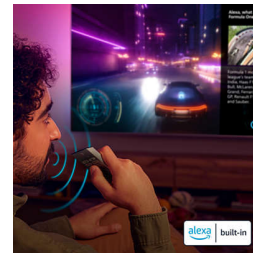

Sømløs kontroll

Med Matter Smart Home-kompatibilitet får du sømløs integrasjon med det smarte hjemmenettverket ditt. Hvis du vil styre TV-en fra Matter Smart Home-appen eller med stemmestyring, trykker du bare på knappen på fjernkontrollen og snakker. Demp lysene. Juster termostaten. Slå på Philips Ambilight-TV-en. Én kommando gjør alt.