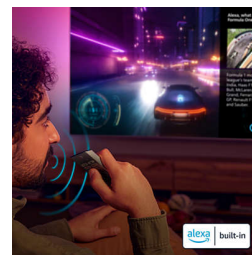

Совместим с Matter Smart Home

Совместимость с Matter Smart Home обеспечивает простую интеграцию с уже выстроенной сетью умного дома. Для управления телевизором через приложение Matter Smart Home или с помощью голосовых команд просто нажмите кнопку на пульте ДУ и озвучьте, что нужно сделать — приглушить подсветку, отрегулировать термостат или включить телевизор Philips с Ambilight. Всего одна команда для полного комфорта. Этот телевизор также совместим с умными колонками Google и Apple AirPlay.