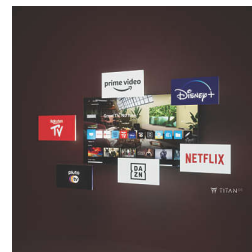

Philips Smart TV Titan OS

Платформа Philips Smart TV Titan OS позволит быстро находить интересующий вас контент. От сиквелов до сериалов, от документального кино до драмы — все видеоматериалы доступны одним касанием кнопки. Все лучшие приложения для потоковых трансляций легко доступны в меню этой ОС.