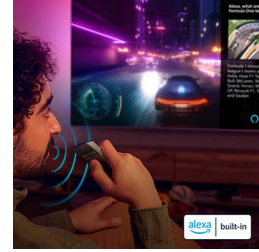

## Kusursuz kontrol

Matter Smart Home uyumluluğu, mevcut akıllı ev ağınıza sorunsuz entegrasyon sağlar. TV'yi Matter Smart Home uygulamanızdan veya sesli kontrol hizmetleriyle kontrol etmek için uzaktan kumandanızdaki düğmeye basıp konuşmanız yeterli. Işıkları kısın. Termostatınızı ayarlayın. Hatta Philips Ambilight TV'nizi açın. Tek bir komut tüm bunları yapar.