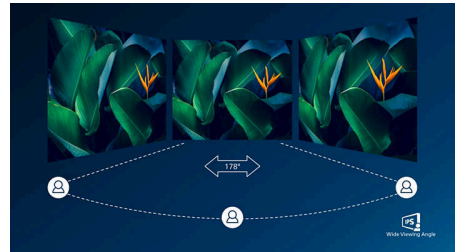

High Dynamic Range (HDR)

יוצר חווייה חזותית שונה באופן High Dynamic Range דרמטי. עם בהירות מדהימה, ניגודיות ללא תחרות וצבעים שובי נפש, התמונה מתעוררת לחיים בבהירות גדולה יותר ובו-בזמן גם כוללת צבעים כהים עמוקים ומובחנים יותר. הצג יוצר טווח מלא יותר של צבעים חדשים ועשירים שמעולם לא נראו על צג, ומעניק לך חוויה חזותית שמפעילה את החושים ומעוררת רגשות.

IPS טכנולוגיית

משתמשים בטכנולוגיה מתקדמת, המעניקה לך IPS צג זוויות צפייה רחבות במיוחד של 178/178 מעלות ובכך היא מאפשרת צפייה בתצוגה כמעט מכל זווית. שלא מעניקות לך תמונות IPS רגילים, תצוגות TN כפולים חדות במיוחד, עם תמונות חיות; כך הן אידיאליות לא רק לתמונות, לסרטים ולעיון באינטרנט, אלא גם ליישומים מקצועיים המחייבים דיוק צבע ובהירות עקבית בכל עת.