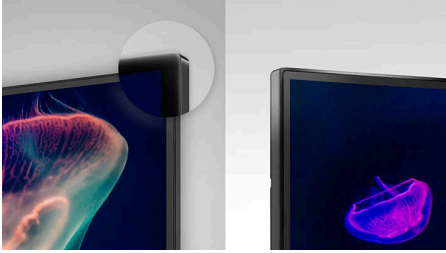

חדה בצג ללא שוליים QHD מספק תמונות בולטות ברזולוציית Red Dot צג זוכה פרס העיצוב יחיד בבסיס USB-C ובעיצוב דק במיוחד. כל היציאות בוטלו והחיבוריות היא באמצעות כבל גיאומטרי מעוצב לקבלת מבנה נקי.

עיצוב מרהיב

- למראה אופנתי UltraSlim
- אפס מסגרת" לתמונה מלאה ומראה מודרני"

בכבל יחיד USB-C חיבור

- יחיד USB-C יש לחבר את המחשב הנייד באמצעות כבל
- הפעלה וטעינה של מחשב נייד תואם מהצג
- USB 3.2 העברת נתונים במהירות גבוהה באמצעות
- QHD 2560x1440 ברזולוציית Crystalclear צפה בתמונות

איכות נפלאה של תמונה

- רחב – לדייק התמונה והצבע LED לצפייה בצג IPS טכנולוגיית
- מרחיבה את טווח הצבעים לקבלת תמונה חיה Ultra Wide-Color
- לפרודוקטיביות שמקלה על העיניים LowBlue מצב
- AMD של FreeSync™ משחק חלק ללא מאמץ עם טכנולוגיית
- לתמונות צבעוניות שדומות יותר למציאות (HDR) High Dynamic Range

Highlights

אפס מסגרת

בטל את המסגרת סביב הצג בעיצוב "אפס מסגרת" המציג תמונה רחבה במראה מודרני, וחוויה שלמעשה טוטלת מסגרת להתקנת צגים מרובים.

למראה אופנתי UltraSlim

הצג החדש שלנו דק באופן בלתי אפשרי! פרופיל יוצר מראה מינימליסטי שנראה נהדר בשטחי UltraSlim מגורים ועל שולחנות עבודה.