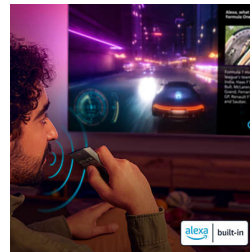

Zökkenőmentes vezérlés

A Matter Smart Home kompatibilitás zökkenőmentes integrációt biztosít meglévő intelligens otthoni hálózatával. Ha a TV-t a Matter Smart Home alkalmazásból vagy hangvezérlési szolgáltatásokkal szeretné vezérelni, egyszerűen nyomja meg a távvezérlő gombját, és beszéljen. Csökkentheti a fényerőt. Beállíthatja a termosztátot. Még a Philips Ambilight TV-t is bekapcsolhatja. Elég csupán egy parancs.

AMBILIGHT tv

4K QLED

PixelPrecise
ULTRA HD

Dolby Atmos

dts X

TITAN OS

alexa built-in

Ready for gaming