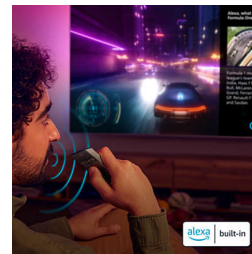

## Безпроблемен контрол

Съвместимостта с Matter Smart Home осигурява безпроблемна интеграция към съществуващата ви интелигентна домашна мрежа. За да управлявате телевизора от приложението си Matter Smart Home или с услугите за гласово управление, просто натиснете бутона на дистанционното управление и говорете. Затъмнете осветлението. Настройте термостата си. Дори включете телевизора си Philips Ambilight. Само една команда прави всичко.