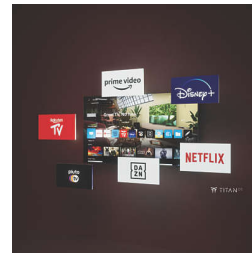

## Philips Smart TV Titan OS

Платформата Titan OS на Philips Smart TV предоставя това, което обичате да гледате, и то бързо. От поредици до сериали, от документални филми до драма – всичко, което искате, е на разположение само с едно натискане на бутон. Каквото и да искате да гледате, дръжте всички най-добри приложения за поточно предаване на една ръка разстояние лесно.