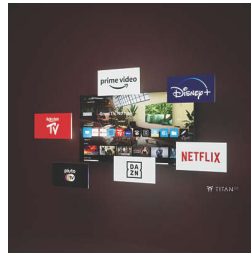

Philips Smart TV Titan OS

מביאה אליכם Philips Smart TV Titan OS פלטפורמת את מה שתמצאו לצפות בו, ומה. סרטים או סדרות, דוקומנטרי או דרמה, כל מה שתמצאו מחכה בלחיצת כפתור. לא משנה מה תרצו לראות, כל אפליקציות הזרמת התוכן נמצאות בהישג יד.