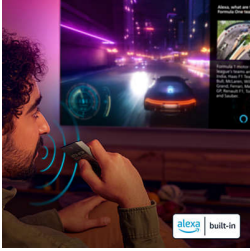

Highlights

שליטה חלקה

הטלוויזיה, Matter Smart Home עם תאימות משתלבת בקלות עם רשת הבית החכם. כדי לשלוט או Matter Smart Home בטלוויזיה מאפליקציית בעזרת שירותי שליטה קולית, פשוט לחצו על הלחצן

בשלט ודברו. עמעמו את האורות. הפעילו מזגן. תוכלו Philips של Ambilight אפילו להפעיל את טלוויזית פקודה אחת עושה הכל.

מומחיות בת קיימא

המעמד המסתובב המרכזי, שעוצב בקפידה, יוצר זוויות גמישות יותר של שטח ראייה ומונע ברק. מצב סלון משפר את התאורה בחדר. השלט נוצר מפלסטיק והוראות FSC ממוחזר. עם אריזת קרטון שעומדת בתקן מנייר ממוחזר, תקבלו כל מה שאתם מצפים לו Philips של Ambilight מטלוויזיית.