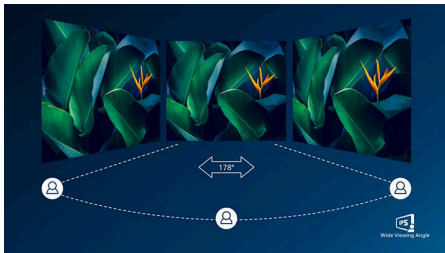

חווה מולטימדיה אמיתית

- מלא HD לצורך בידור HDMI-מוכן ל

תמונות חיות בכל פעם

- לקבלת פרטים בשחור עשיר SmartContrast
- רחב – לדיוק התמונה והצבע LED לצפייה בצג IPS טכנולוגיית
- 16:9 לקבלת תמונות עם פרטים חדים Full HD תצוגת
- ליעול הגדרות תמונה בקלות, SmartImage הגדרות מראש של
- שוליים דקים למראה חלק

Highlights

IPS טכנולוגיית

משתמשים בטכנולוגיה מתקדמת, המעניקה לך IPS צגי זוויות צפייה רחבות במיוחד של 178/178 מעלות ובכך היא מאפשרת צפייה בתצוגה כמעט מכל זווית. שלא מעניקות לך תמונות IPS רגילים, תצוגות TN כפנלים חדות במיוחד, עם תמונות חיות; כך הן אידיאליות לא רק לתמונות, לסרטים ולעיון באינטרנט, אלא גם ליישומים מקצועיים המחייבים דיוק צבע ובהירות עקבית בכל עת.

Full HD16:9 תצוגה

איכות התמונה חשובה. צגים רגילים מספקים איכות, אך Full HD אתה מצפה ליותר. צג זה מאופיין ברזולוציית Full HD, הודות ל 1,920 x 1,080 משופרת. Full HD-מאפשר קבלת פרטים חדים ביחד עם בהירות גבוהה, ניגודיות שלא תיאמן וצבעים אמינים, תוכל לצפות לתמונה כמו במציאות.

UltraNarrow גבול

מאפיינים בגבולות צרים Philips הצגים החדשים של במיוחד, עם הסחות דעת מינימליות וגודל צפייה מרבי. הצגים מותאמים במיוחד לתצוגה מרובה או לתצוגה בהטיה במשחקים, עיצוב גרפי ויישומים מקצועיים. נותנת תחושה של שימוש ultra-narrow תצוגת גבולות. בצג אחד גדול.