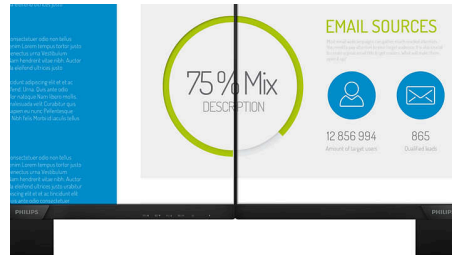

UltraNarrow גבול

מאפיינים בגבולות צרים Philips הצגים החדשים של במיוחד, עם הסחות דעת מינימליות וגודל צפייה מרבי. הצגים מותאמים במיוחד לתצוגה מרובה או לתצוגה בהטיה במשחקים, עיצוב גרפי ויישומים מקצועיים. נותנת תחושה של שימוש ultra-narrow תצוגת גבולות. בצג אחד גדול.