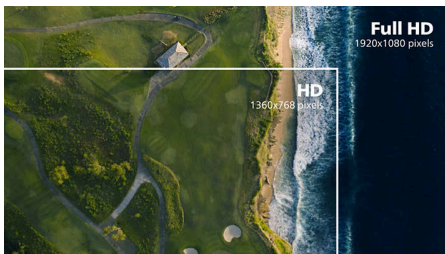

Full HD16:9 תצוגה

איכות התמונה חשובה. צגים רגילים מספקים איכות, אך Full HD אתה מצפה ליותר. צג זה מאופיין ברזולוציית Full HD, הודות ל 1,920 x 1,080 משופרת. Full HD-מאפשר קבלת פרטים חדים ביחד עם בהירות גבוהה, ניגודיות שלא תיאמן וצבעים אמינים, תוכל לצפות לתמונה כמו במציאות.