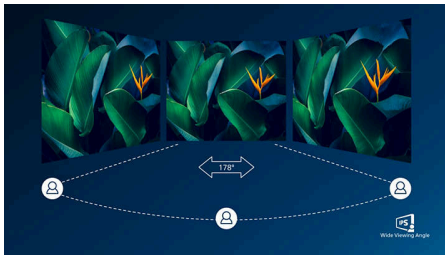

חווה מולטימדיה אמיתית

- מלא HD לצורך בידור HDMI-מוכן ל

תמונות חיות בכל פעם

- לקבלת פרטים בשחור עשיר SmartContrast
- רחב – לדיוק התמונה והצבע LED לצפייה בצג IPS טכנולוגיית
- 16:9 לקבלת תמונות עם פרטים חדים Full HD תצוגת
- לייעול הגדרות תמונה בקלות, SmartImage הגדרות מראש של
- שוליים דקים למראה חלק

Highlights

IPS טכנולוגיית

משתמשים בטכנולוגיה מתקדמת, המעניקה לך IPS צגי זוויות צפייה רחבות במיוחד של 178/178 מעלות ובכך היא מאפשרת צפייה בתצוגה כמעט מכל זווית. שלא מעניקות לך תמונות IPS רגילים, תצוגות TN כפנלים חדות במיוחד, עם תמונות חיות; כך הן אידיאליות לא רק לתמונות, לסרטים ולעיון באינטרנט, אלא גם ליישומים מקצועיים המחייבים דיוק צבע ובהירות עקבית בכל עת.

Full HD16:9 תצוגה

איכות התמונה חשובה. צגים רגילים מספקים איכות, אך Full HD אתה מצפה ליותר. צג זה מאופיין ברזולוציית Full HD, הודות ל 1,920 x 1,080 משופרת. Full HD-מאפשר קבלת פרטים חדים ביחד עם בהירות גבוהה, ניגודיות שלא תיאמן וצבעים אמינים, תוכל לצפות לתמונה כמו במציאות.

UltraNarrow גבול

מאפיינים בגבולות צרים Philips הצגים החדשים של במיוחד, עם הסחות דעת מינימליות וגודל צפייה מרבי. הצגים מותאמים במיוחד לתצוגה מרובה או לתצוגה בהטיה במשחקים, עיצוב גרפי ויישומים מקצועיים. נותנת תחושה של שימוש ultra-narrow תצוגת גבולות. בצג אחד גדול.